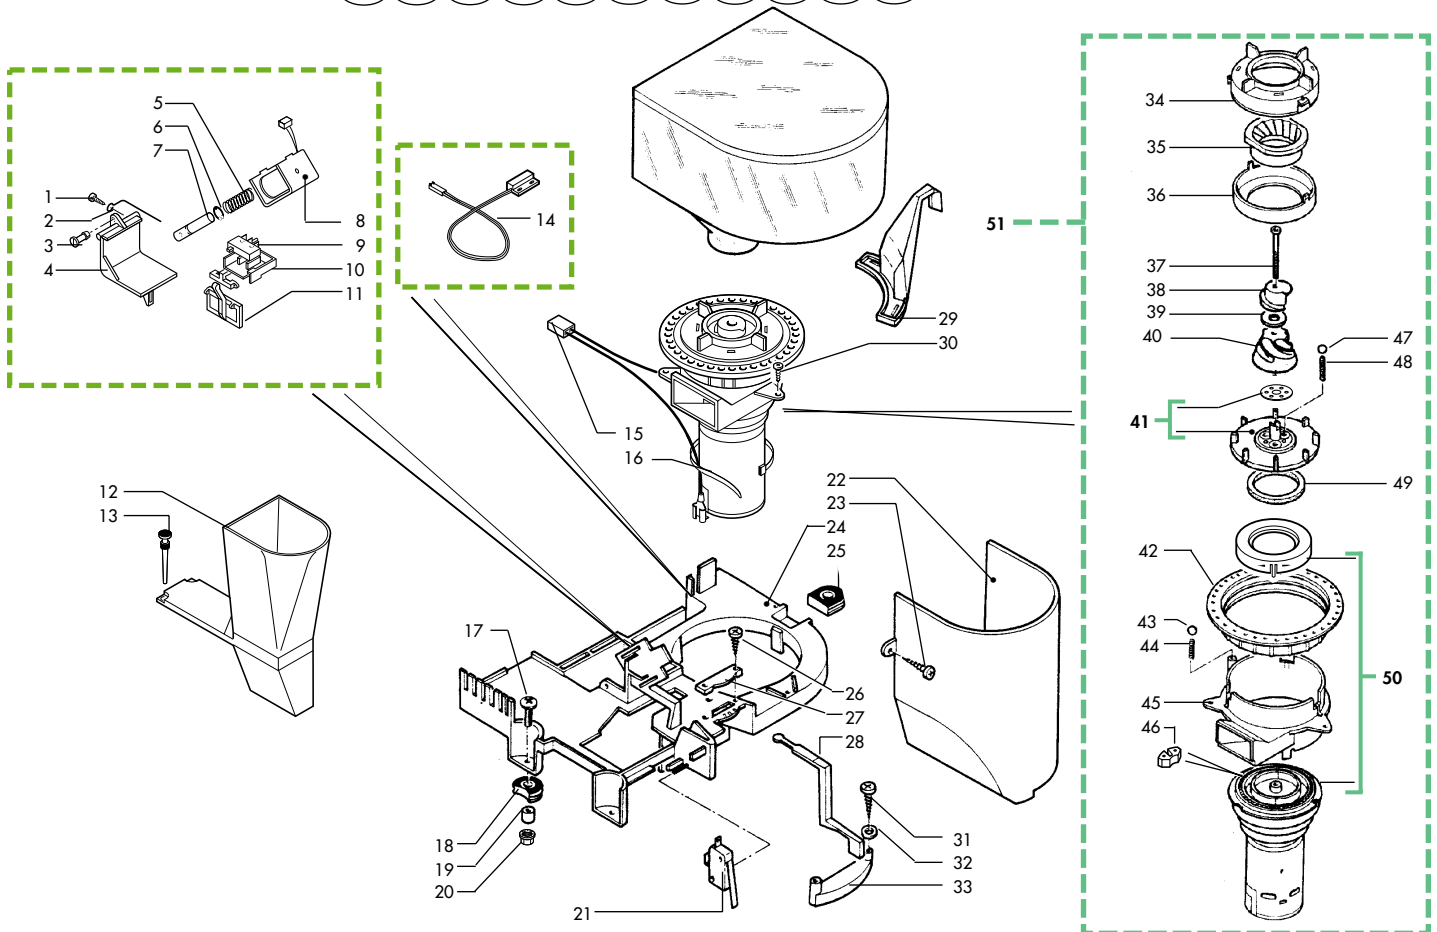

Rif.	Codice	Denominazione	Versioni
1	U140.004	Panelvit TCB 3,0x12 DIN 7505 B ZNP	
2	9161.048	Asta rasatore	
3	9161.076.150	Perno sportello dosatore grigio	
4	9161.074.150	Sportello dosatore grigio	
5	9161.044	Molla elettromagnete dosatore	
6	U701.003	Anello elastico 7 UNI 7434	
7	9161.041	Nucleo elettromagnete dosatore	
8	9129.A07.00A	Ass. bobina dosatore caffè 230V	anche 220V 60HZ
8	9129.A07.00F	Ass. bobina dosatore caffè 120V	anche 100V 50/60HZ
8	9129.A07.00H	Ass. bobina dosatore caffè 240V	
9	NE05.017	Microinterruttore	
10	9161.072.150	Cursore supporto micro grigio	
11	9161.073.150	Bilanciere controllo dose grigio	
12	9161.223.150	Tramoggia compl. x caffè polv. gri	
13	9161.082	Aggancio in gomma	
14	0301.811	Connettore ass. 2 poli livello	
15	0301.804	Connettore ass. 2 poli macinacaffè	da matricola 51133
15	0306.807	Connettore ass. 2 poli macinacaffè	fino a matricola 51132
16	NF11.008	Fascetta 200x2,5	
17	U043.004	Vite TCBC M4,0x16 UNI 7687 ZNP	
18	9991.005	Gommino macinacaffe'	
19	9141.003	Distanziale x gommino	
20	U324.006	Dado M4 flangiato base dentellata	
21	NE05.037	Microinterruttore	
22	9161.053.150	Protezione macinacaffè grigio	
23	U110.004	Vite aut.TCB 3,5x6,5 DIN 7981 F NIK	
24	9161.029.150	Piastra x macinacaffè grigio	
25	9991.005	Gommino macinacaffe'	
26	U140.004	Panelvit TCB 3,0x12 DIN 7505 B ZNP	
27	9161.097.150	Piastrina x fissaggio leva grigio	
28	0313.003.150	Leva di regolazione grigio RAL 7016	
29	9161.080.150	Leva regol.macinat.grigio RAL 7016	
29	9161.080.210	Leva regolazione macinatura grigio	
29	9161.080.710	Leva regolazione macinatura grigio	
30	U140.004	Panelvit TCB 3,0x12 DIN 7505 B ZNP	
31	U109.015	Vite aut. TCB 2,9x9,5 DIN 7981 C NIK	
32	U201.001	Rosetta piana 3,2x9 DIN 7349 ZNP	
33	9161.054.150	Scala regolaz.dose grigio RAL 7016	
34	9141.018	Supporto x macina superiore	
35	9141.039	Macina superiore	
36	9141.029	Copertura x macina superiore	
37	U143.004	Vite Torx T10 TCB 3,5x48/28 SX ZNP	
38	9141.030	Vite senza fine di incremento	
39	U201.002	Rosetta piana 10x16 DIN988 ZNP	
40	9141.040	Macina conica	
41	9141.044	Supporto x macina inf.con anello	
42	9141.017	Ghiera di regolazione	

Rif.	Codice	Denominazione	Versioni
43	NM06.003	Sfera d.3,2 acciaio inox Aisi 304	
44	9141.031	Molla x sfera d.3,2	
45	9141.016	Supporto motore	
46	9141.043	Gommino x supporto macina conica	
47	NM06.002	Sfera d.5,5 acciaio inox Aisi 304	
48	9141.032	Molla x disco di ripresa	
49	9141.034	Anello in feltro	
50	0301.R10.00A	Gruppo ricambio motore MC 230V	anche 240V e220V 60HZ
50	0301.R10.00F	Gruppo ricambio motore MC 120V	
50	0301.R10.00R	Gruppo ricambio motore MC 100V	
51	9140.005.00A	Ass. macinacaffè stand. 230V	
51	9140.005.00F	Ass. macinacaffè stand. 120V	
51	9140.005.00R	Ass. macinacaffè stand. 100V 50/60HZ	
51	9140.008.00A	Ass. macinacaffè Italia 230V	
51	9140.008.00F	Ass. macinacaffè Italia 120V