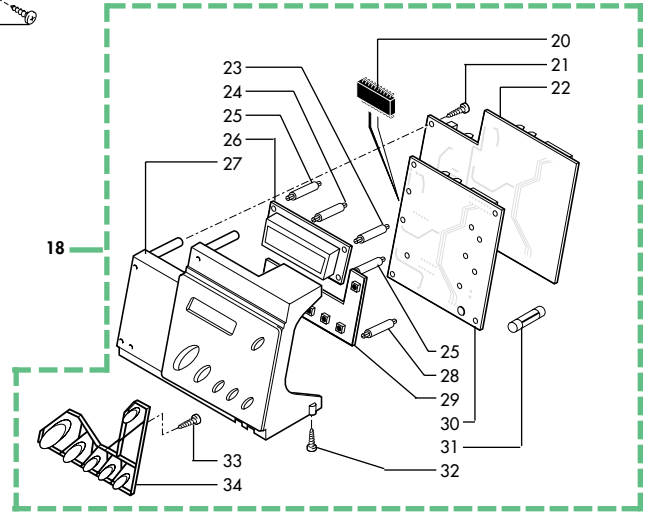

Rif.	Codice	Denominazione	Versioni
26	0313.804	Display Royal Digital/Professional	
27	0313.010.010	Supp.elettronica Digital bia serig.	
27	0313.010.380	Supp.elettronica Digital ner serig.	
27	0313.010.820	Supporto Digital titan serigrafato	
28	NL04.003	Distanziale RICHCO MSP-9-01	
29	0313.802	Scheda Tastiera Royal Digital/Prof.	
30	0313.801	Scheda CPU Royal Digital	
30	0313.809	Scheda CPU Royal Digital Ita 42	fino a matricola 12223 AUS BR CDN F RA da matricola 12224 fino a matricola 54626 A B CH D J ROK USA da matricola 12224 fino a matricola 54626
30	0313.812	Scheda CPU Royal Digital std 41	A B CH D J ROK USA da matricola 12224 fino a matricola 54626
30	0313.814	Scheda CPU Royal Digital Std 41	A B CH D J ROK USA da matricola 54627 fino a matricola 176533
30	0313.815	Scheda CPU Royal Digital Ita 42	AUS BR CDN F RA da matricola 54627 fino a matricola 176533
30	0313.819	Scheda CPU Royal Digital Std 41	B CH D ROK USA da matricola 176534
30	0313.821	Scheda CPU Royal Digital Ita 42	AUS BR CDN F RA da matricola 176534 J da matricola 176534
30	0313.822	Scheda CPU Royal Digital Std 43	
31	NE13.008	Fusibile 5x20 6,3A 250V ritardato	
32	U140.004	Panelvit TCB 3,0x12 DIN 7505 B ZNP	
33	U117.001	Vite aut.PT TCB 2,5x006 WN 1442 ZNP	
34	0313.007.150	Tastiera x suppor.Dig.gri RAL 7016	
34	0313.007.210	Tastiera x Digital gri	verniciato
34	0313.007.710	Tastiera x Digital grigo Ral 7021	

Rif.	Codice	Denominazione	Versioni