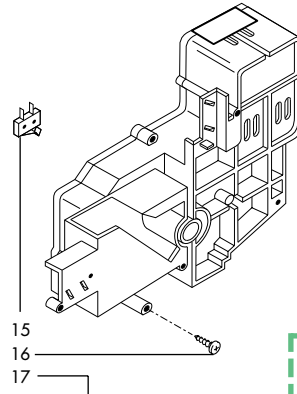

Rif.	Codice	Denominazione	Versioni
26	0313.804	Display Royal Digital/Professional	
27	0313.010.010	Supp.elettronica Digital bia serig.	
27	0313.010.380	Supp.elettronica Digital ner serig.	
27	0313.010.820	Supporto Digital titan serigrafato	
28	NL04.003	Distanziale RICHCO MSP-9-01	
29	0313.802	Scheda Tastiera Royal Digital/Prof.	
30	0313.801	Scheda CPU Royal Digital	
30	0313.809	Scheda CPU Royal Digital Ita 42	fino a matricola 12223 AUS BR CDN F RA da matricola 12224 fino a matricola 54626 A B CH D J ROK USA da matricola 12224 fino a matricola 54626
30	0313.812	Scheda CPU Royal Digital std 41	A B CH D J ROK USA da matricola 12224 fino a matricola 54626
30	0313.814	Scheda CPU Royal Digital Std 41	A B CH D J ROK USA da matricola 54627 fino a matricola 176533
30	0313.815	Scheda CPU Royal Digital Ita 42	AUS BR CDN F RA da matricola 54627 fino a matricola 176533
30	0313.819	Scheda CPU Royal Digital Std 41	B CH D ROK USA da matricola 176534
30	0313.821	Scheda CPU Royal Digital Ita 42	AUS BR CDN F RA da matricola 176534 J da matricola 176534
30	0313.822	Scheda CPU Royal Digital Std 43	
31	NE13.008	Fusibile 5x20 6,3A 250V ritardato	
32	U140.004	Panelvit TCB 3,0x12 DIN 7505 B ZNP	
33	U117.001	Vite aut.PT TCB 2,5x006 WN 1442 ZNP	
34	0313.007.150	Tastiera x suppor.Dig.gri RAL 7016	
34	0313.007.210	Tastiera x Digital gri	verniciato
34	0313.007.710	Tastiera x Digital grigo Ral 7021	

Rif.	Codice	Denominazione	Versioni