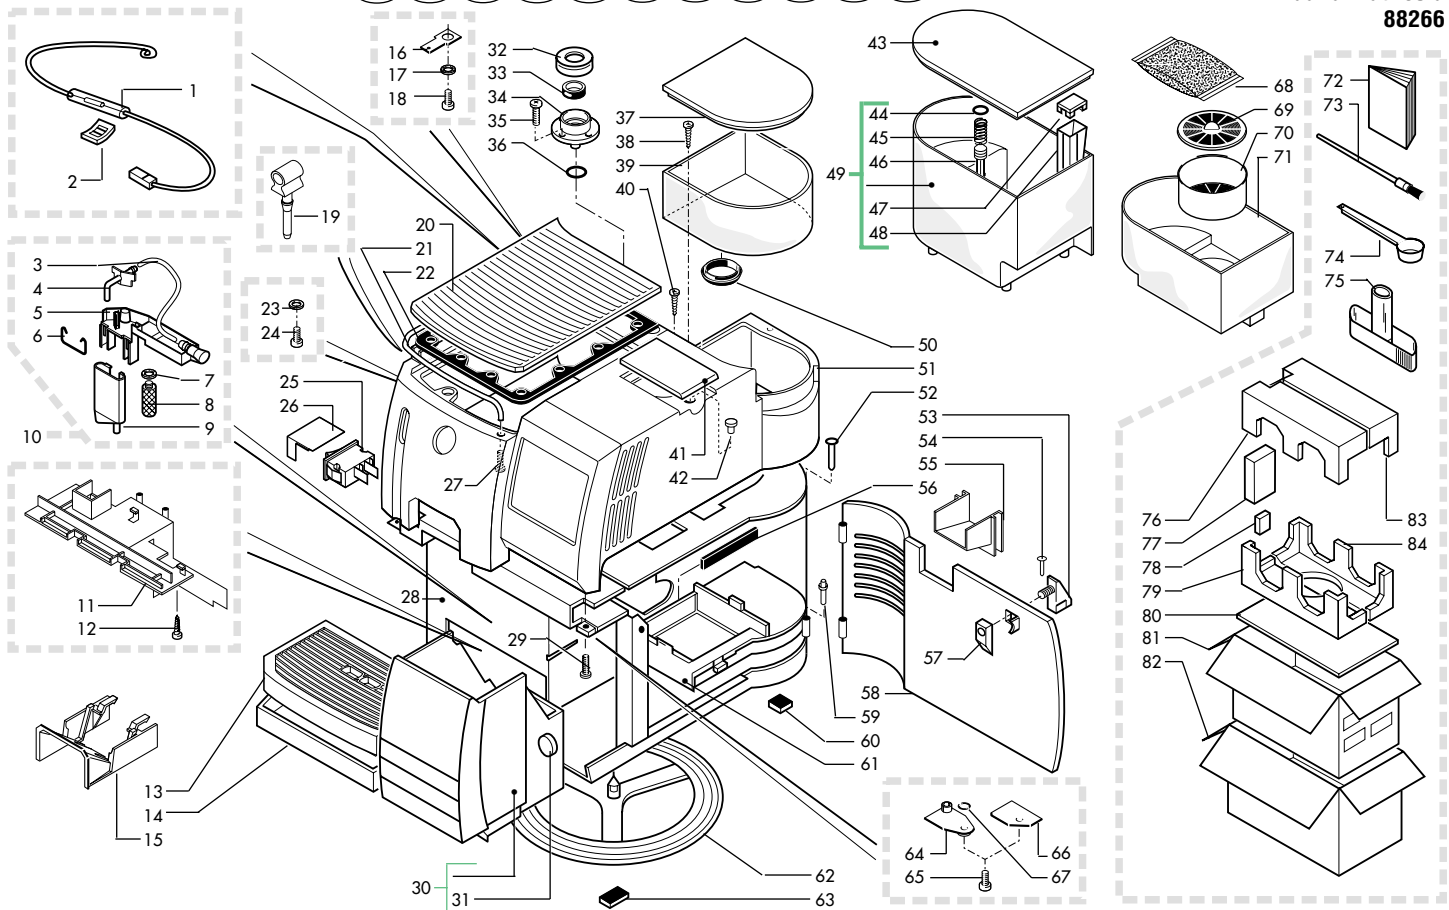

**CA SAECO ROYAL DIGITAL**

 Versioni **AUS B BR CDN CH D F J RA ROK USA**
**TAVOLA 2 di 9**
**E003.013.02**

 dalla matricola  
**88266**

Rif.	Codice	Denominazione	Versioni
1	0301.831	Cablaggio giallo	
2	NF18.001	Piastrina x perno d.3,2	
3	9972.027	Tubo silicone marron 5x8 L.90 mm	
4	0327.012.680	Raccordo 90° erogatore gri RAL 7015	
5	0327.010.680	Corpo fisso erogatore gri RAL 7015	
6	0327.037	Molla x erogatore	
7	0301.052	Guarnizione x vite erogatore	
8	0301.050	Vite M3 x erogatore	
9	0327.011.680	Corpo mobile erogatore gri RAL 7015	
10	0327.A07.050	Ass. erogatore nero	
10	0327.A07.680	Ass. erogatore grigio RAL 7015	
11	0301.033.150	Carter x vasca grigio	
12	U143.003	Panelvit TCB 3,5x16 testa d.8 ZNP	
13	0312.005.150	Griglia grigio RAL 7016	
13	0312.005.210	Griglia verniciata grigio	
13	0312.005.820	Griglia verniciata titan	
14	0301.034.010	Vasca raccogliocce bianco	fino a matricola 90213
14	0312.029.010	Vasca raccogliocce bianco	da matricola 90214
14	0312.029.380	Vasca raccogliocce nero	
14	0312.029.710	Vasca raccogliocce grigio Ral 7021	
15	0312.009.150	Coperchio erogatore gri RAL 7016	
15	0312.009.210	Coperchio erogatore vern.grigio	
15	0312.009.820	Coperchio erogatore vern.titan	
16	NE15.003	Linguetta maschio piana 6,3 D 5,2	
17	U208.001	Rosetta dent. 4,3x8 UNI 3703 BRU	
18	U127.010	Vite Tapt.TCB M4,0x10 DIN 7500C ZNP	
19	0312.016.010	Gommino ferma tubo bianco	
19	0312.016.050	Gommino ferma tubo nero	
20	0312.015.20A	Ass. piastra scaldadatte grigio 230V	anche 240V e 220V 50/60HZ
20	0312.015.20F	Ass. piastra scaldadatte grigio 120V	anche 100V 50/60HZ
20	0312.015.66A	Ass. piastra scaldadatte Arg. 230V	
21	0312.017	Tubo x coperchio carcassa	
21	0329.002	Tubo x coperchio carcassa	
22	0312.014	Guarnizione scaldadatte	
23	U201.005	Rosetta piana 4,3x12 DIN 7349 ZNP	
24	U127.010	Vite Tapt.TCB M4,0x10 DIN 7500C ZNP	
25	NE03.028	Interruttore Molveno B1031C1181000	
26	0327.036	Protezione interruttore generale	
27	U043.012	Vite TCBC M4,0x6 UNI 7687 ZNP	
28	0312.026.010	Ass.carcassa Superautomatica bianco	
28	0312.026.470	Ass.carcassa Superautomatica nero	
28	0312.026.550	Ass.carcassa Superautomatica bianco	
28	0312.026.710	Ass.carcassa grigio RAL 7021	
29	U110.005	Vite aut.TCB 3,9x9,5 DIN 7981 F NIK	
30	0301.R12.010	Gruppo ricambio cassetto fondi bia	fino a matricola 113866
30	0301.R12.380	Gruppo ricambio cassetto fondi nero	fino a matricola 107289
30	0312.030.010	Cassetto fondi bianco	da matricola 113867