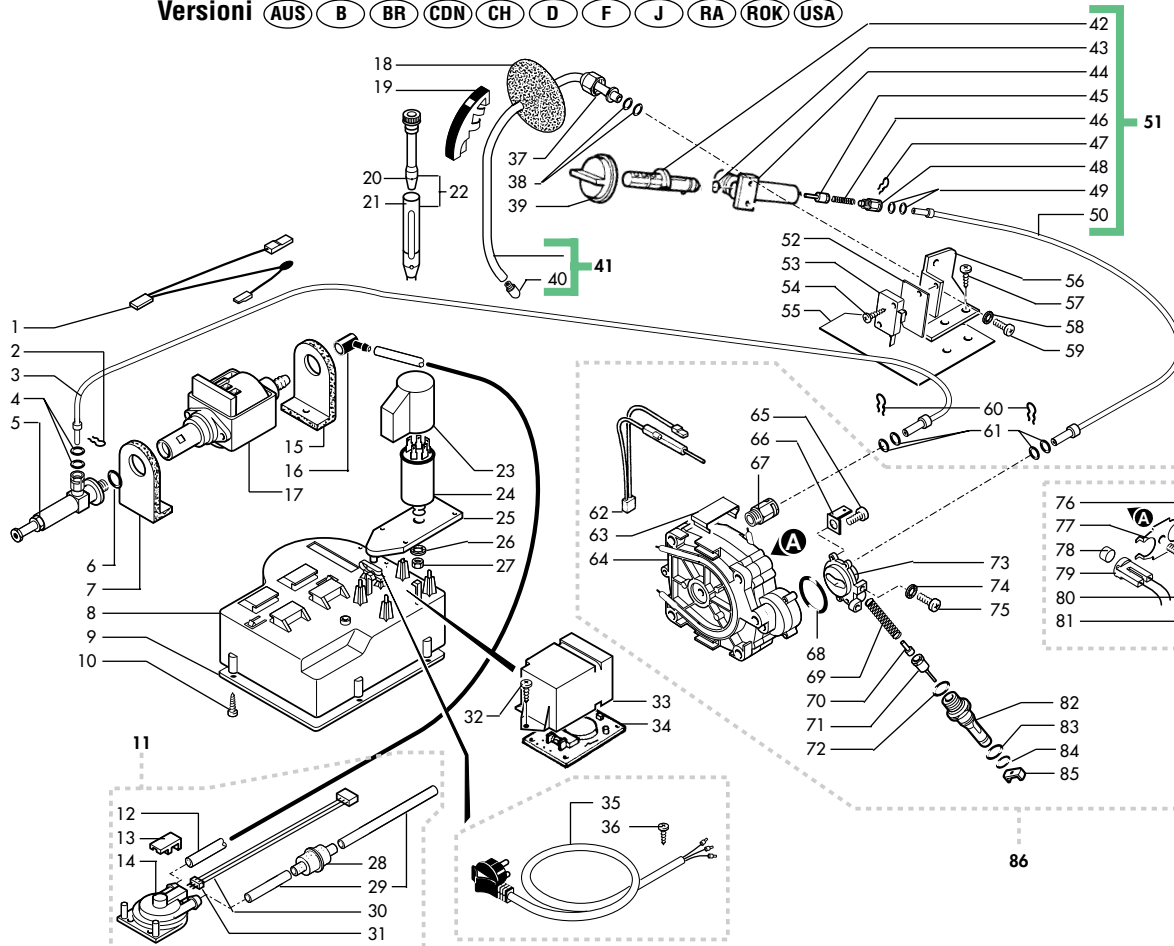

CA SAECO ROYAL DIGITAL

Versioni **AUS** **B** **BR** **CDN** **CH** **D** **F** **J** **RA** **ROK** **USA**

TAVOLA 5 di 9

E003.013.05

dalla matricola
88261

Rif.	Codice	Denominazione	Versioni
1	0315.802	Cablaggio con Klixon pompa	
2	9011.144	Forcella x tubo d.4	
3	9979.A38	Ass. tubo teflon 4x2 L.150 7-7	
4	NM02.028	OR 2015 EPDM FDA	
5	9079.A30	Ass. valvola di sicurezza prolunga	
6	NM02.020	OR 2031 EPDM	
7	9991.056	Supporto x pompa	
8	0301.056.150	Contenitore cavo alimentaz. VDE gri	
9	0301.055.150	Coperchio x cont. cavo alimentaz. gri	
10	U143.003	Panelvit TCB 3,5x16 testa d.8 ZNP	
11	0312.A08	Ass. turbina VDE completo di tubi	fino a matricola 92623
11	0327.A01	Ass. turbina VDE completo di tubi	da matricola 92624
12	9972.022	Tubo silicone 5x8 L.2 metri	
13	9161.018	Forcella x turbina	
14	9160.034	Ass. turbina VDE ad incastro	
15	9991.056	Supporto x pompa	
16	9991.084	Raccordo in gomma a 90° ULKA	
17	9070.026.00A	Pompa 230-240V	anche 240V
17	9070.026.00F	Pompa 120V	
17	9070.026.00N	Pompa 220V 50/60HZ	
17	9070.026.00R	Pompa 100V 50/60HZ	
18	9161.058.150	Protezione interna x tubo grigio	
19	9161.055.150	Impugnatura tubo vap.grigio RAL 7016	
19	9161.055.210	Impugnatura x tubo vapore grigio	
19	9161.055.710	Impugnatura x tubo vapore grigio	
20	9990.005.050	Ass. pannello Miele nero	titan
21	9991.186	Copertura est. pannello cromata	titan
22	9990.001	Ass. pannello plastica bianco	
22	9990.002	Ass. pannello plastica nero	
23	9161.278.150	Cappuccio x filtro antisturbo	tutte tranne
24	NE13.039	Filtro antistid. 0,47x2+1000Y2+0,5L	tutte tranne
25	0327.035.150	Supp. filtro antisturbo	tutte tranne
26	U208.009	Rosetta Dent. 8,4x15 UNI 3703 BRU	tutte tranne
27	U302.007	Dado esagonale M8 UNI 5588 ZNP	tutte tranne
28	NV99.001	Filtro in aspirazione	
29	9972.022	Tubo silicone 5x8 L.2 metri	
30	0301.807	Connettore ass. 3 poli turbina	fino a matricola 92623
30	0314.815	Connettore ass. 3 poli turbina prof.	da matricola 92624
31	NL02.001	Sensore x turbina	
32	U140.004	Panelvit TCB 3,0x12 DIN 7505 B ZNP	
33	9161.126.150	Copertura x scheda filtro grigio	
34	0301.828.00F	Scheda filtraggio Superautom.120V	
35	NE01.020	Cavo CH grigio H05	
35	NE01.025	Cavo schuko D=4,8 grigio H05	
35	NE01.063	Cavo AUSTRALIA H05 grigio 1 mm	
35	NE01.064	Cavo USA 3 poli grigio 1 mm	
36	U140.009	Panelvit TCB 3,0x16 DIN 7505 B ZNP	
37	9161.031	Dado x tubo vapore	
38	NM02.011	OR ORM 0060-20 EPDM	
39	0312.004.150	Pomello vapore grigio RAL 7016	
39	0312.004.210	Pomello vapore vern.grigio	
39	0312.004.710	Pomello vapore vern.grigio Ral 7021	
40	9011.049	Erogatore x tubo vapore