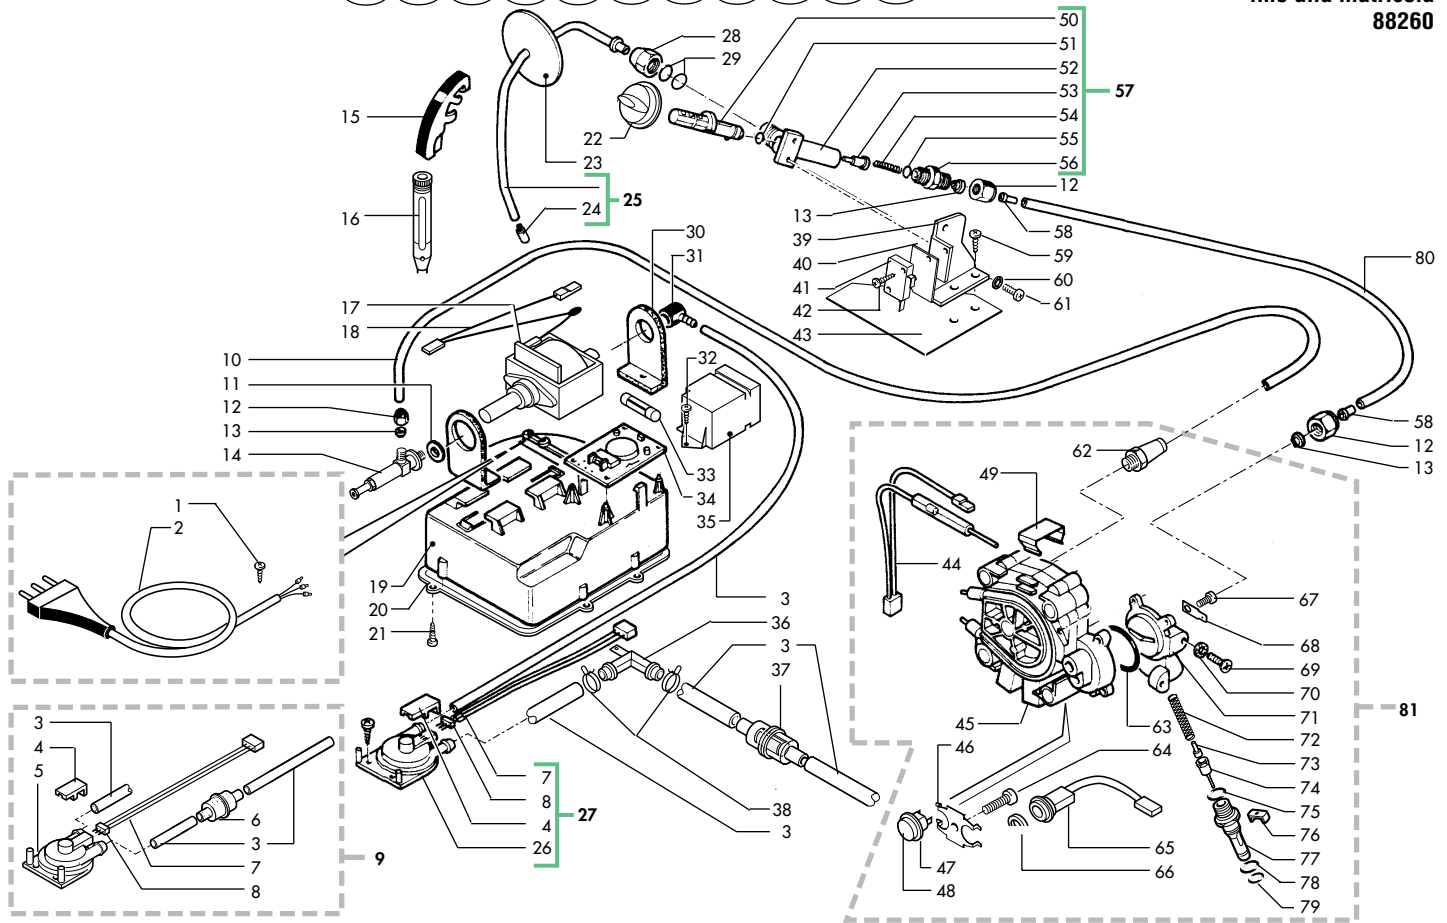

**CA SAECO ROYAL DIGITAL**

TAVOLA 4 di 9

**E003.013.04**

Versioni **AUS** **B** **BR** **CDN** **CH** **D** **F** **J** **RA** **ROK** **USA**

fino alla matricola  
**88260**

Rif.	Codice	Denominazione	Versioni
1	U140.004	Panelvit TCB 3,0x12 DIN 7505 B ZNP	
2	NE01.020	Cavo CH grigio H05	<b>CH</b>
2	NE01.025	Cavo schuko D=4,8 grigio H05	<b>B</b> <b>D</b> <b>F</b> <b>I</b> <b>RA</b> <b>ROK</b>
2	NE01.026	Cavo alimentazione USA 3 poli	<b>BR</b> <b>CDN</b> <b>J</b> <b>USA</b>
2	NE01.063	Cavo AUSTRALIA H05 grigio 1 mm	<b>AUS</b>
3	9972.022	Tubo silicone 5x8 L.2 metri	
4	9161.018	Forcella x turbina	da matricola 58057
5	9160.034	Ass. turbina VDE ad incastro	
6	NV99.001	Filtro in aspirazione	
7	0301.807	Connettore ass. 3 poli turbina	
8	NL02.001	Sensore x turbina	
9	0312.A08	Ass. turbina VDE completo di tubi	da matricola 58057
10	9011.066	Tubo FEP pompa-caldaia	
11	NM02.020	OR 2031 EPDM	
12	9991.007	Dado x raccordo 1/8"	
13	9991.008	Boccola esterna d.6	
14	9079.A11	Ass. valv. sicurezza Superautomatica	fino a matricola 83549
14	9079.A27	Ass. valv. sic. Fast/Lock univers.	da matricola 83550
15	9161.055.150	Impugnatura tubo vap.grigio RAL 7016	verniciato
15	9161.055.210	Impugnatura x tubo vapore grigio	
16	9990.001	Ass. pannarello plastica bianco	
16	9990.002	Ass. pannarello plastica nero	anche 240V
17	9070.026.00A	Pompa 230-240V	
17	9070.026.00F	Pompa 120V	
17	9070.026.00N	Pompa 220V 50/60HZ	
17	9070.026.00R	Pompa 100V 50/60HZ	
18	0315.802	Cablaggio con Klixon pompa	
19	0301.035.150	Contenitore cavo alimentaz. grigio	fino a matricola 10457
19	0301.056.150	Contenitore cavo alimentaz. VDE gri	da matricola 10458
20	0301.055.150	Coperchio x cont. cavo alimentaz. gri	
21	U143.003	Panelvit TCB 3,5x16 testa d.8 ZNP	
22	0312.004.150	Pomello vapore grigio RAL 7016	verniciato
22	0312.004.210	Pomello vapore vern.grigio	
23	9161.058.150	Protezione interna x tubo grigio	
24	9011.049	Erogatore x tubo vapore	
25	0312.019	Ass. tubo vapore	
26	9161.014	Turbina	fino a matricola 58056
27	9160.005	Ass. turbina Superautomatica	fino a matricola 58056
28	9161.031	Dado x tubo vapore	
29	NM02.011	OR ORM 0060-20 EPDM	
30	9991.056	Supporto x pompa	
31	9991.084	Raccordo in gomma a 90° ULKA	
32	U140.004	Panelvit TCB 3,0x12 DIN 7505 B ZNP	
33	NE13.005	Fusibile 6,3x3,2 16A 250V ritardato	<b>CDN</b> <b>J</b> <b>RC</b> <b>USA</b>
34	0301.828.00F	Scheda filtraggio Superautom.120V	anche 100V50/60HZ
34	0306.806.00A	Scheda filtraggio Magic 230V	anche 240V e220V 60HZ
35	9161.126.150	Copertura x scheda filtro grigio	
36	9991.108	Raccordo a 90° con faston di terra	
37	NV99.001	Filtro in aspirazione	
38	§184320.	Fascetta stringitubo d=9,5	da matricola 1266