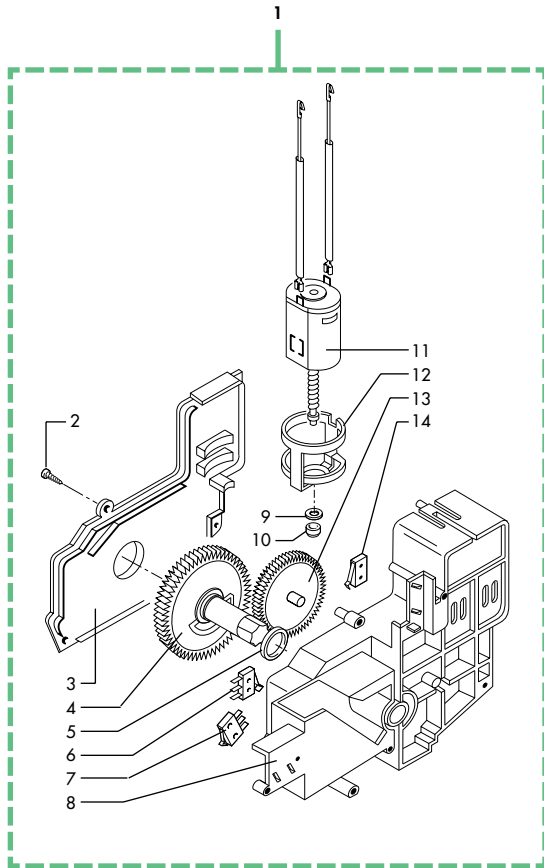

Rif.	Codice	Denominazione	Versioni
1	9120.006.150	Ass.motoriduttore c/canalino grigio	
2	U143.003	Panelvit TCB 3,5x16 testa d.8 ZNP	
3	9121.043.150	Coperchio motoriduttore grigio	
4	9121.069	Ingranaggio Z. 108 M4000	
5	9161.132	Rondella mylar x motoriduttore	
6	NE05.014	Microinterruttore	fino a matricola 1385
6	NE05.038	Microinterruttore	da matricola 1386
7	NE05.014	Microinterruttore	fino a matricola 1385
7	NE05.038	Microinterruttore	da matricola 1386
8	9121.064.150	Carcassa con canalino e perno gri	
9	9121.050	Rondella tela bakelizzata d.5,5	
10	9121.046	Boccola sinterizzata x motore	
11	9121.047	Ass. motore x motoriduttore	
12	9121.044	Antivibrante x motore	
13	9121.042	Ingranaggio Z. 12/90	
14	NE05.014	Microinterruttore	da matricola 1386
14	NE05.038	Microinterruttore	fino a matricola 1385
15	NE05.038	Microinterruttore	
16	U143.003	Panelvit TCB 3,5x16 testa d.8 ZNP	
17	NE17.002	Fermacavo ades.x cavi tondi d=10mm	
18	0313.A02.01A	Ass.elettronica Digit.Std bia 230V	A B CH D ROK fino a matricola 54626
18	0313.A02.01F	Ass.elettronica Digit.Std bia 120V	J USA fino a matricola 54626
18	0313.A02.38A	Ass.elettronica Digit.Std ner 230V	A B CH D ROK fino a matricola 54626
18	0313.A02.38F	Ass.elettronica Digit.Std ner 120V	J USA fino a matricola 54626
18	0313.A06.01A	Ass.elettronica Digit.Ita bia 230V	AUS BR F RA fino a matricola 54626
18	0313.A06.01F	Ass.elettronica Digit.Ita bia 120V	CDN fino a matricola 54626
18	0313.A06.38A	Ass.elettronica Digit.Ita nero 230V	AUS BR F RA fino a matricola 54626
18	0313.A06.38F	Ass.elettronica Digit.Ita nero 120V	CDN fino a matricola 54626
18	0313.A09.01A	Ass.elettronica Digit.Std bia 230V	A B CH D ROK da matricola 54627
18	0313.A09.01F	Ass.elettronica Digit.Std bia 120V	J USA da matricola 54627
18	0313.A09.38A	Ass.elettronica Digit.Std ner 230V	A B CH D ROK da matricola 54627
18	0313.A09.38F	Ass.elettronica Digit.Std ner 120V	J USA da matricola 54627