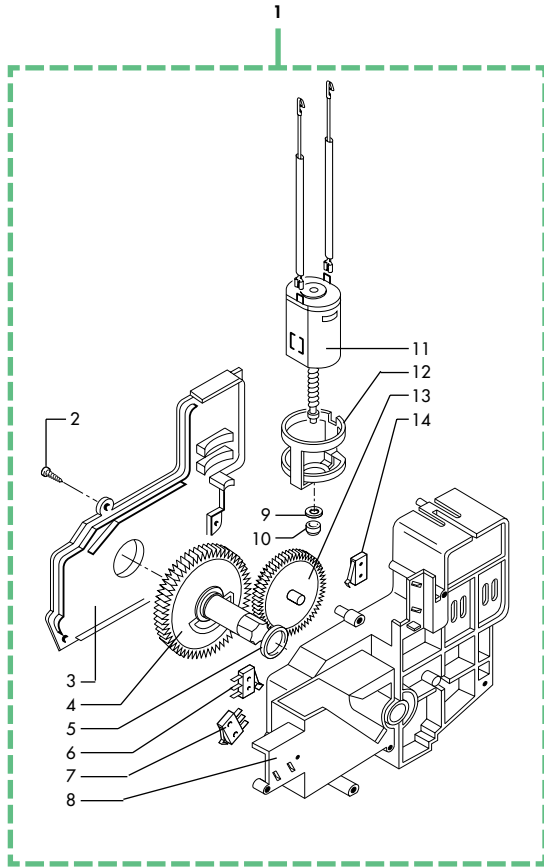

Rif.	Codice	Denominazione	Versioni
26	0313.804	Display Royal Digital/Professional	
27	0313.010.010	Supp.elettronica Digital bia serig.	
27	0313.010.380	Supp.elettronica Digital ner serig.	
27	0313.010.820	Supporto Digital titan serigrafato	
28	NL04.003	Distanziale RICHCO MSP-9-01	
29	0313.802	Scheda Tastiera Royal Digital/Prof.	
30	0313.801	Scheda CPU Royal Digital	
30	0313.809	Scheda CPU Royal Digital Ita 42	fino a matricola 12223 AUS BR CDN F RA da matricola 12224 fino a matricola 54626 A B CH D J ROK USA da matricola 12224 fino a matricola 54626
30	0313.812	Scheda CPU Royal Digital std 41	A B CH D J ROK USA da matricola 12224 fino a matricola 54626
30	0313.814	Scheda CPU Royal Digital Std 41	A B CH D J ROK USA da matricola 54627 fino a matricola 176533
30	0313.815	Scheda CPU Royal Digital Ita 42	AUS BR CDN F RA da matricola 54627 fino a matricola 176533
30	0313.819	Scheda CPU Royal Digital Std 41	B CH D ROK USA da matricola 176534
30	0313.821	Scheda CPU Royal Digital Ita 42	AUS BR CDN F RA da matricola 176534 J da matricola 176534
30	0313.822	Scheda CPU Royal Digital Std 43	
31	NE13.008	Fusibile 5x20 6,3A 250V ritardato	
32	U140.004	Panelvit TCB 3,0x12 DIN 7505 B ZNP	
33	U117.001	Vite aut.PT TCB 2,5x006 WN 1442 ZNP	
34	0313.007.150	Tastiera x suppor.Dig.gri RAL 7016	
34	0313.007.210	Tastiera x Digital gri	verniciato
34	0313.007.710	Tastiera x Digital grigo Ral 7021	

Rif.	Codice	Denominazione	Versioni