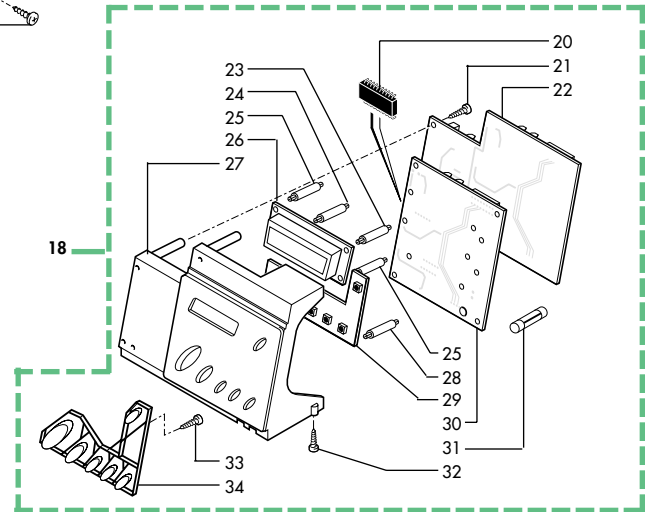

Rif.	Codice	Denominazione	Versioni
1	9120.006.150	Ass.motoriduttore c/canalino grigio	
2	U143.003	Panelvit TCB 3,5x16 testa d.8 ZNP	
3	9121.043.150	Coperchio motoriduttore grigio	
4	9121.069	Ingranaggio Z. 108 M4000	
5	9161.132	Rondella mylar x motoriduttore	
6	NE05.014	Microinterruttore	fino a matricola 1385
6	NE05.038	Microinterruttore	da matricola 1386
7	NE05.014	Microinterruttore	fino a matricola 1385
7	NE05.038	Microinterruttore	da matricola 1386
8	9121.064.150	Carcassa con canalino e perno gri	
9	9121.050	Rondella tela bakelizzata d.5,5	
10	9121.046	Boccola sinterizzata x motore	
11	9121.047	Ass. motore x motoriduttore	
12	9121.044	Antivibrante x motore	
13	9121.042	Ingranaggio Z. 12/90	
14	NE05.014	Microinterruttore	da matricola 1386
14	NE05.038	Microinterruttore	fino a matricola 1385
15	NE05.038	Microinterruttore	
16	U143.003	Panelvit TCB 3,5x16 testa d.8 ZNP	
17	NE17.002	Fermacavo ades.x cavi tondi d=10mm	
18	0313.A02.01A	Ass.elettronica Digit.Std bia 230V	A B CH D ROK fino a matricola 54626
18	0313.A02.01F	Ass.elettronica Digit.Std bia 120V	J USA fino a matricola 54626
18	0313.A02.38A	Ass.elettronica Digit.Std ner 230V	A B CH D ROK fino a matricola 54626
18	0313.A02.38F	Ass.elettronica Digit.Std ner 120V	J USA fino a matricola 54626
18	0313.A06.01A	Ass.elettronica Digit.Ita bia 230V	AUS BR F RA fino a matricola 54626
18	0313.A06.01F	Ass.elettronica Digit.Ita bia 120V	CDN fino a matricola 54626
18	0313.A06.38A	Ass.elettronica Digit.Ita nero 230V	AUS BR F RA fino a matricola 54626
18	0313.A06.38F	Ass.elettronica Digit.Ita nero 120V	CDN fino a matricola 54626
18	0313.A09.01A	Ass.elettronica Digit.Std bia 230V	A B CH D ROK da matricola 54627
18	0313.A09.01F	Ass.elettronica Digit.Std bia 120V	J USA da matricola 54627
18	0313.A09.38A	Ass.elettronica Digit.Std ner 230V	A B CH D ROK da matricola 54627
18	0313.A09.38F	Ass.elettronica Digit.Std ner 120V	J USA da matricola 54627