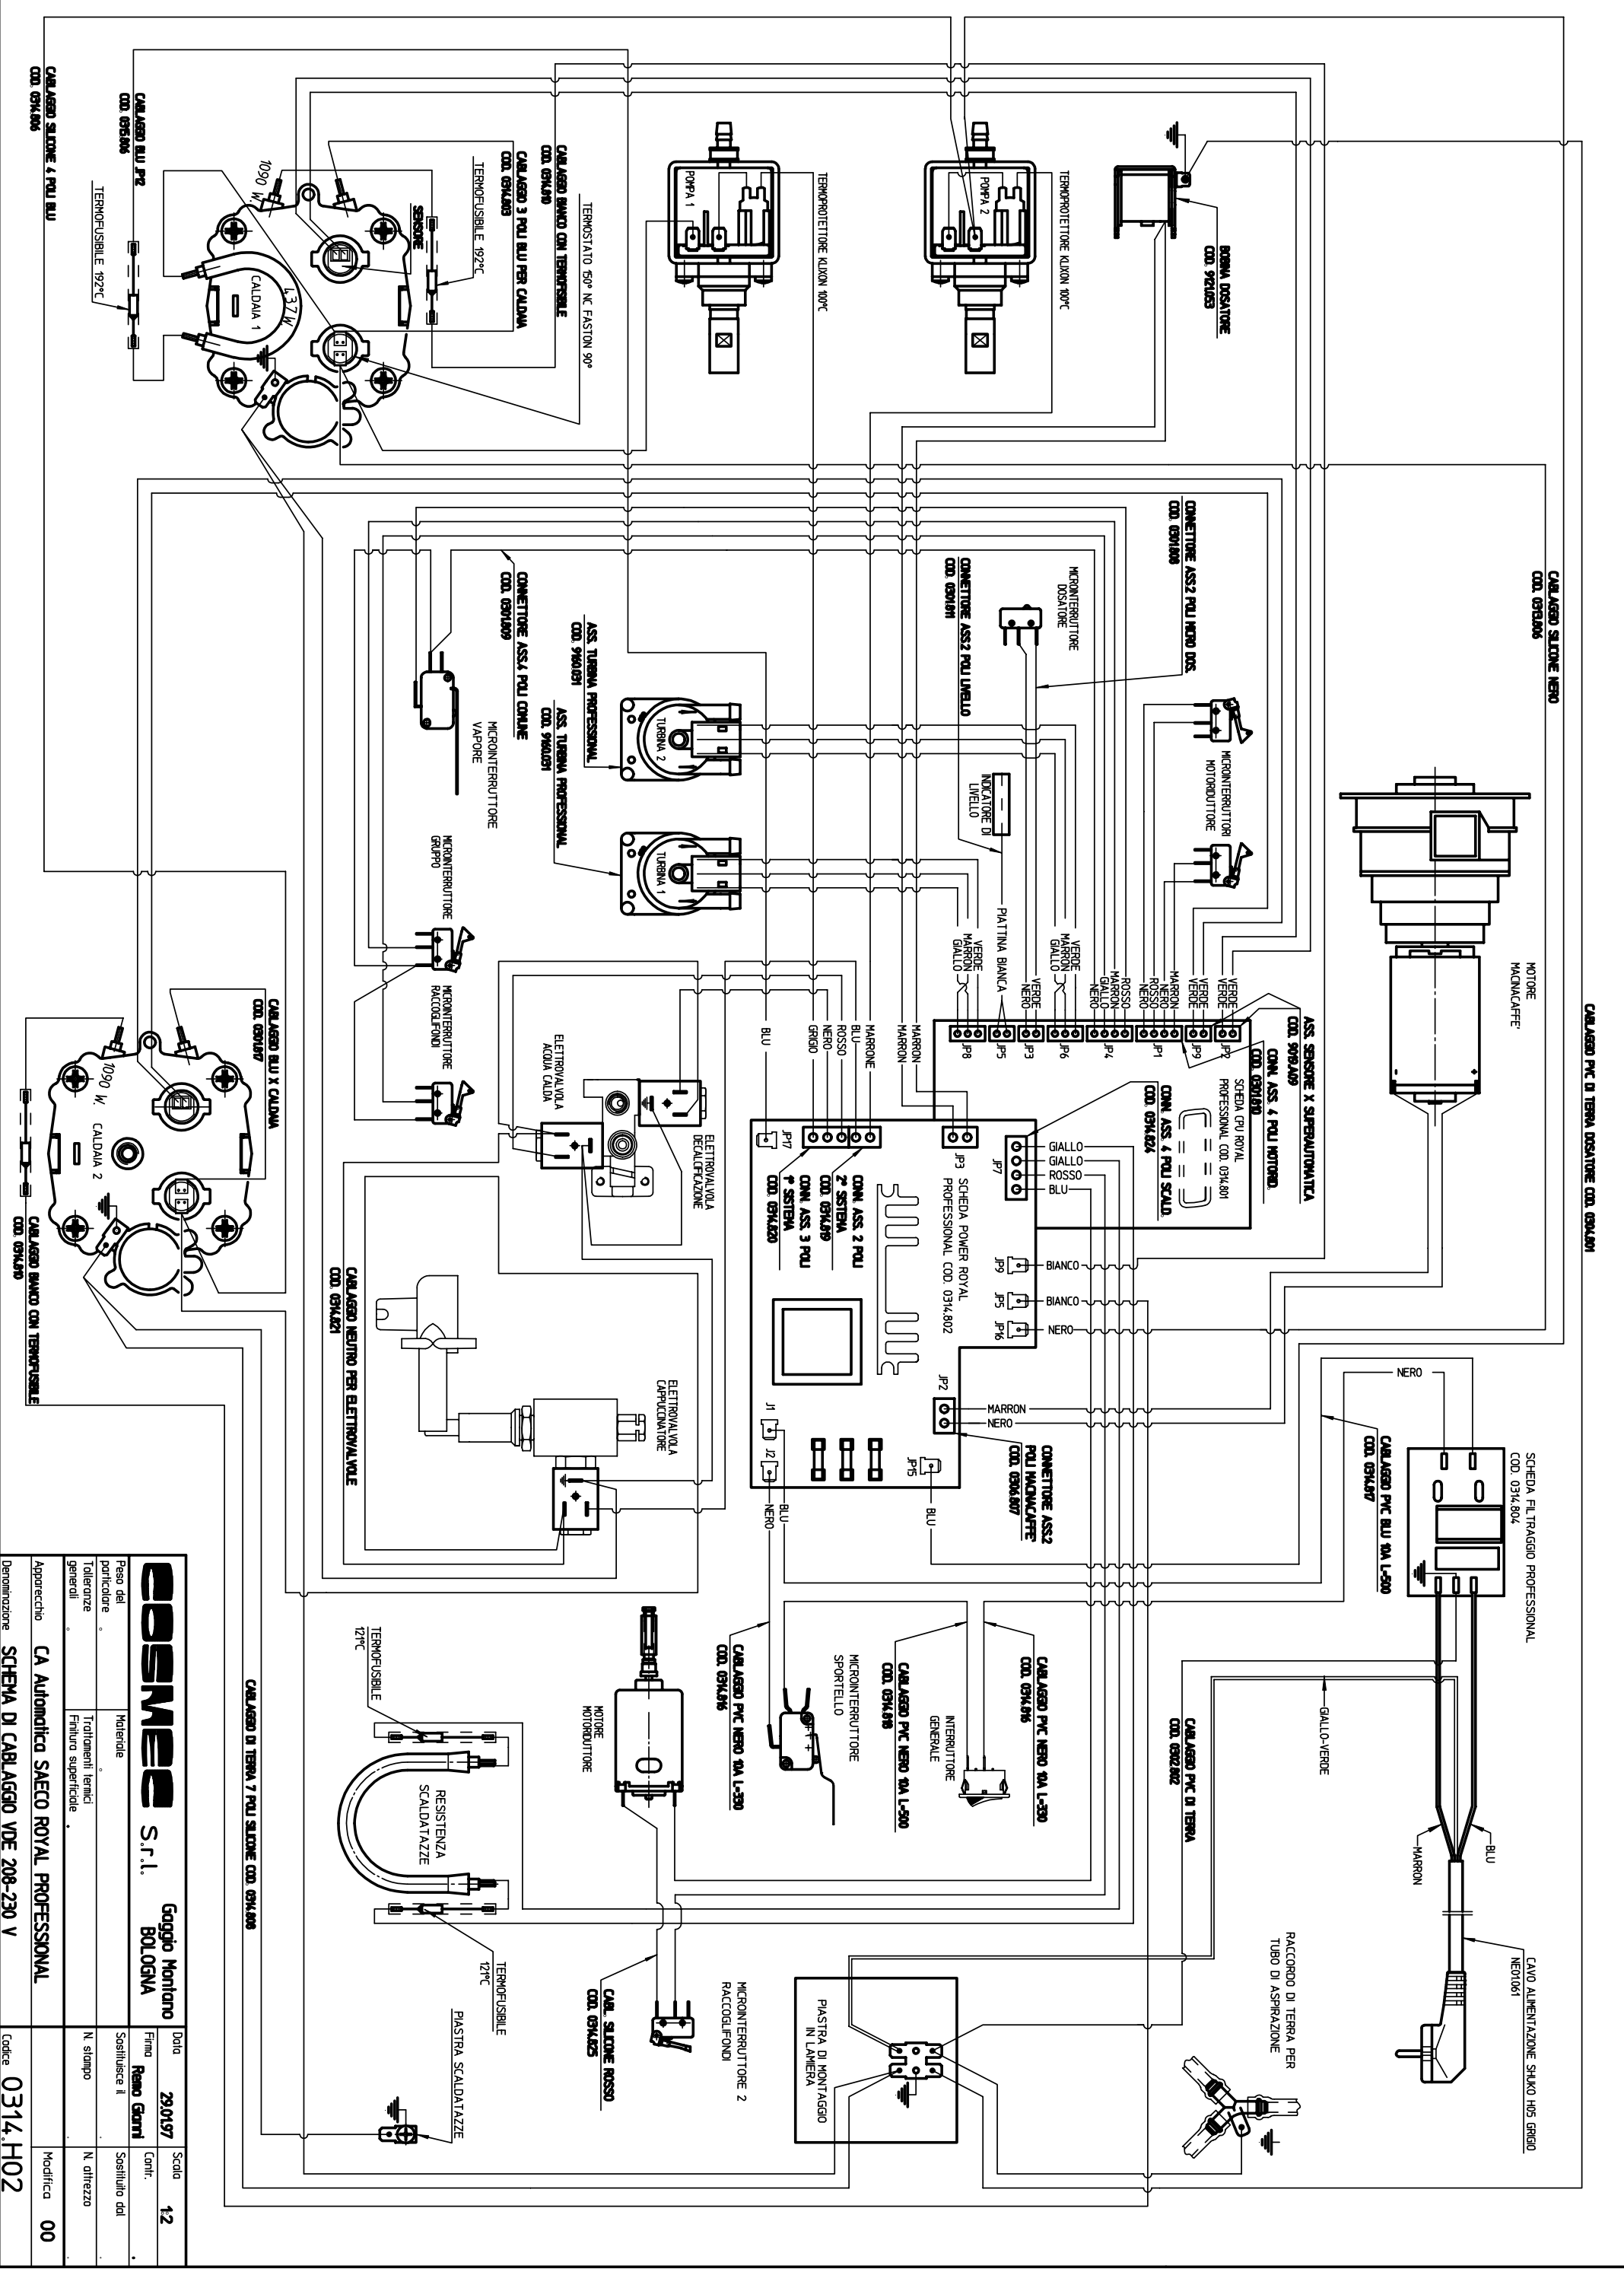

Modifiche : variate le quote contrassegnate con :

Modifiche : variate le quote contrassegnate con :

cosmec S.r.l.		Gaggio Montano BOLOGNA	
CA Automatica SAECO ROYAL PROFESSIONAL		Scheda	
SCHEMA DI CABLAGGIO VDE 208-230 V		0314.H02	
Dedominazione		Codice	
CA Automatica SAECO ROYAL PROFESSIONAL		0314.H02	
Apparecchio		Codice	
CA Automatica SAECO ROYAL PROFESSIONAL		0314.H02	
Peso del particolare		Sostituisce il	
Tolleranze		N. disegno	
Materiali		Sostituito da	
Trattamenti termici		N. direzione	
Finiture superficiali		Modifica	
Generali		00	
Data		Scad.	
29/01/97		12	
Firma		Contr.	
Renzo Gorni			

La proprietà di questo disegno è riservata a termini di legge. È vietato quindi riprodurre e renderlo noto a terzi.