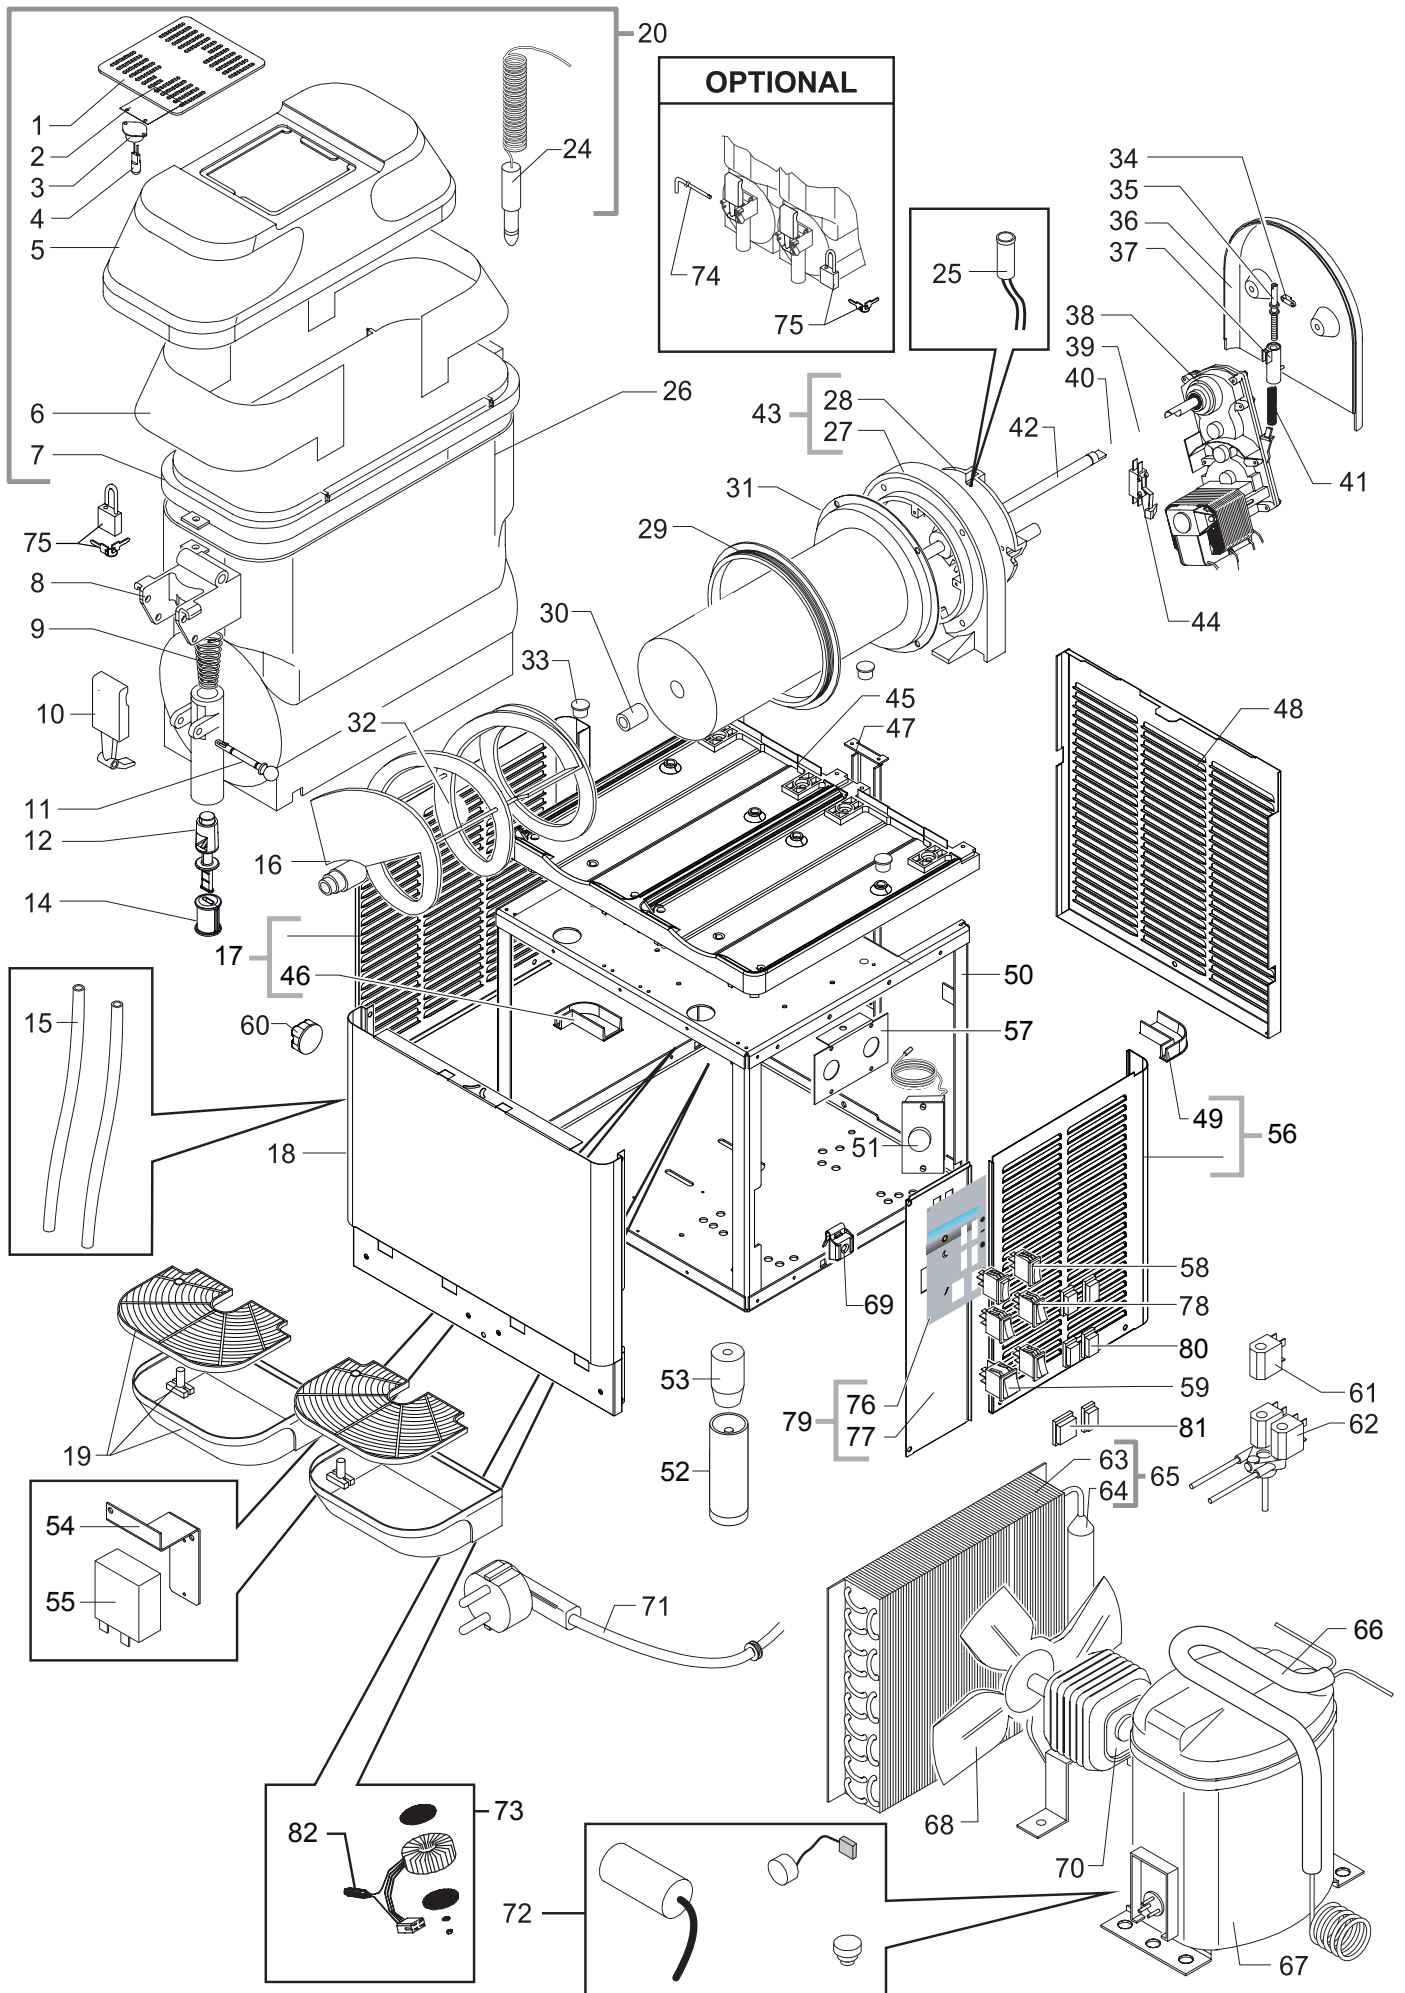

ITEM	CODE	DESCRIZIONE	DESCRIPTION	DESCRIPCIÓN	
1	SL3GS12090B	Sportello lampada coperchio Azzurro	"Crown" topper - door for bulb - light blue	Puerta para lámpara tapa corona azul claro	
2	SL320000011	Supporto portalampada	Bulb holder support	Soposte portalámparas	
3	SL38MA218SA	Portalampada	Bulb holder	Portalámparas	
4	SL38LA10WG4	Lampada	Bulb	Lámpara	
5	SL3GS12089B	Coperchio corona - parte superiore Azzurro	"Crown" topper - upper part - light blue	Tapa corona - parte superior azul claro	
6	SL320001354	Diapositiva	Decal	Diapositiva	
7	SL3GS36009C	Sottocoperchio	Undercover	Base tapa	
8	SL3GS82013A	Tappo blocco rubinetto	Spigot tap holder	Tapón bloqueo grifo	
9	SL320001401	Molla rubinetto	Spigot spring	Muelle grifo	
10	SL320001420	Leva rubinetto Azzurro	Spigot handle - light blue	Palanca azul grifo	
11	SL310000367	Perno rubinetto	Spigot pin	Perno grifo	
12	SL320001629	Corpo rubinetto	Spigot plunger	Pistón grifo	115V
14	SL320001759	Guarnizione rubinetto	Gasket spigot	Junta grifo	
15	SL320000054	Tubo scarico condensa	Drain pipe	Tubo desagüe	
16	SL320001599	Coclea	Auger spiral	Pala espiral completa	115V
17	SL340000840	Pannello sinistro	Left panel	Panel lateral izquierdo	
18	SL320001584	Pannello anteriore	Front panel	Panel frontal	
19	SL340000535	Vaschetta sgocciolio completa Azzurro	Drip tray assy - light blue	Cuba receptora de goteo completa azul claro	
20	SL340000915	Coperchio corona completo Azzurro	"Crown" topper assy - light blue	Tapa corona completa azul claro	
24	SL320000021	Cavo con spina jack "maschio"	Cable with jack plug "male"	Cable tapa	
25	SL3GS12013B	Presa jack "femmina"	Jack socket "female"	Base alimentazione	115V
26	SL340001024	Vasca 12 Litri	Bowl 12 Litres	Depósito 12 Litri	115V
27	SL320000117	Supporto evaporatore Pz 1 Azzurro	Evaporator support Pz 1 - light blue	Soposte evaporador PZ-1 azul claro	
28	SL320000110	Supporto evaporatore Pz 2 Azzurro	Evaporator support Pz 2 - light blue	Soposte evaporador PZ-2 azul claro	
29	SL320001598	Guarnizione evaporatore/vasca	Evaporator/bowl rear gasket	Junta evaporador/depósito	115V
30	SL300951752	Boccola sostegno albero	Shaft supporting bushing	Casquillo evaporador	
31	SL300951200	Evaporatore	Evaporator	Evaporador	
32	SL320001630	Guarnizione ventosa evaporatore/coclea	Evaporator/auger spiral rubber attachment	Junta estanqueidad eje	115V
33	SL310000614	Tappo piano evaporatore Azzurro	Evaporator tray bung - light blue	Tapón bandeja superior - azul claro	
34	SL3GS12036A	Fermo perno regolazione durezza	Hardness control pin catch	Sujeción sistema regulación	
35	SL3GS12035A	Perno regolazione durezza	Hardness control pin	Vástago regulación	
36	SL3GS24026D	Coperchio supporto evaporatore Azzurro	Evaporator support cover - light blue	Tapa soporte evaporador - azul claro	
37	SL3GS12037B	Boccola perno regolazione durezza	Hardness control pin bushing	Guía muelle sistema regulación	
38	SL3MS4M015C	Motoriduttore 115V 60Hz	Gear motor 115V 60Hz	Motorreductora 115V 60Hz	115V
39	SL3GS12031A	Boccola connessione albero	Bushing spindle conn.	Casquillo eje transmisión	
40	SL300006076	Anello seeger per boccola	Seeger-ring	Anillo	
41	SL3GS12038A	Molla regolazione durezza	Torque compression spring	Muelle regulación duro	
42	SL3GS12030A	Albero trascinamento coclea	Drive shaft for spiral	Eje transmisión	
43	SL340000084	Supporto evaporatore completo Azzurro	Evaporator support assy - light blue	Soposte evaporador completo azul claro	
44	SL340000315	Microinterruttore	Limit switch	Minirruptor completo	115V
45	SL310000606	Piano evaporatore Azzurro	Evaporator tray - light blue	Bandeja superior - azul claro	
46	SL300950801	Protezione angolare sinistra	Left corner protection	Protección angular izquierda	
47	SL300970232	Supporto piano evaporatore	Evaporator tray support	Soposte evaporador	
48	SL340000838	Pannello posteriore	Rear panel	Panel trasero	
49	SL300950802	Protezione angolare destra	Right corner protection	Protección angular derecha	
50	SL320001170	Telaio	Chassis	Chasis completo	
51	SL320000464	Termostato	Thermostat	Termostato meccanico	
52	SL320001636	Prolunga H100 inox	Extension H100 inox for foot	Extensión H100 inox por pie	
53	SL300951357	Piede H. 40 mm	Foot H. 40 mm	Pie nivelador H. 40 mm	
54	SL320001542	Supporto relè nero	Black relay support	Soposte relé negro	115V