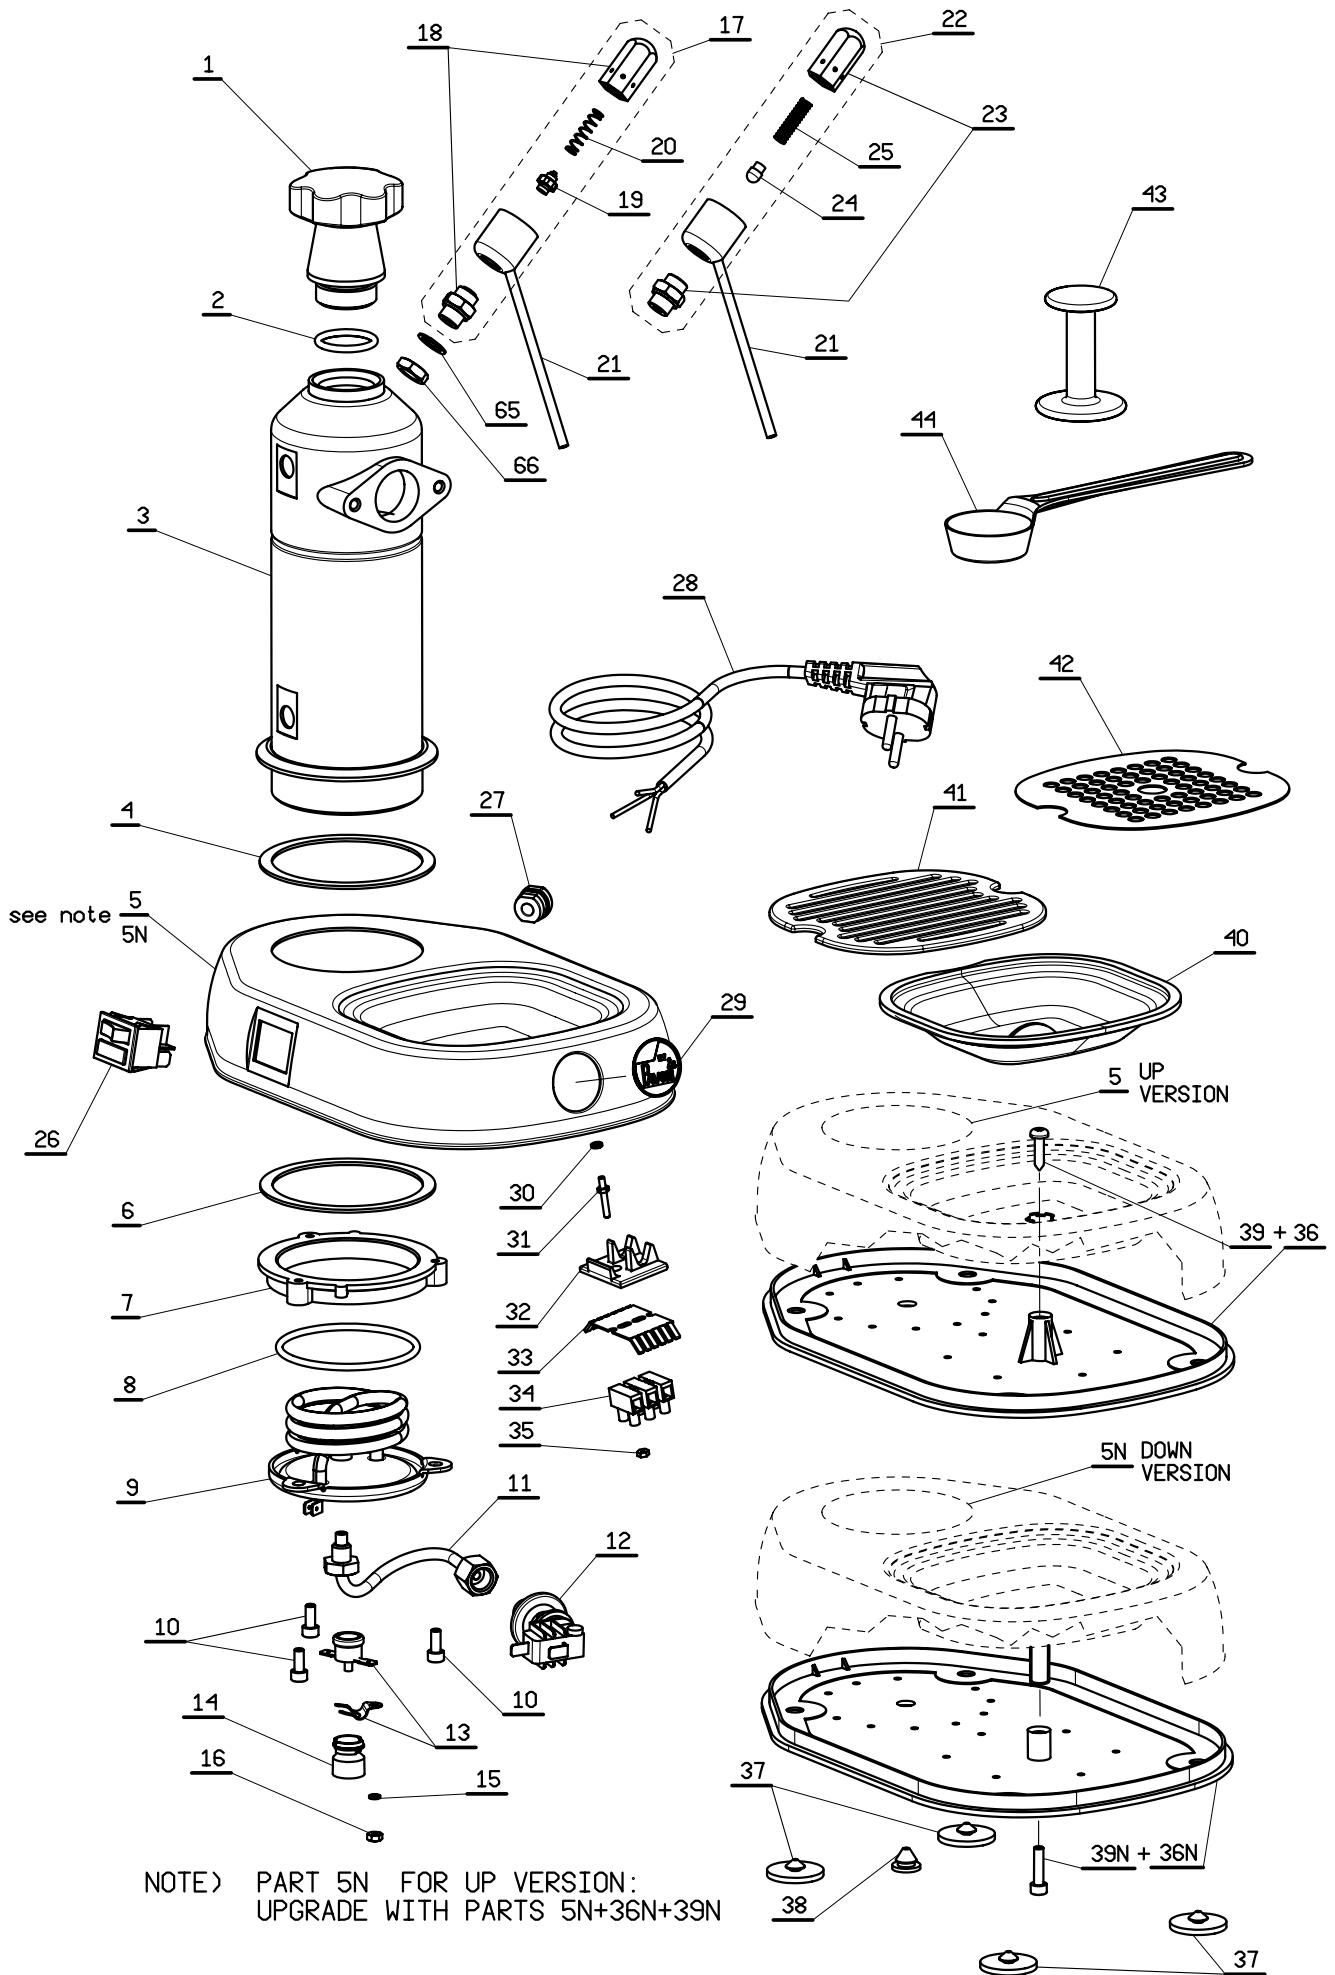

la Pavoni

SERIE
FAMIGLIA

MODELLO
Mignon-Europiccola
Professional 100/104

Esploso cod.
383131
pag.1 Rev01
Novembre 2006

la Pavoni

SERIE
FAMIGLIA

MODELLO
Mignon - Europiccola
Professional 100/104

Esploro
Cod. 383131
pag. 2 Rev05
Ottobre 2008

Pos	DESCRIZIONE	Tutte	Europiccola				Professional				Mignon
			Cromata	Rame Ottone	Ottone	Dorata No camicia	Cromata	Rame ottone	Ottone	Dorata No camicia	
1	Tappo caldaia nero	47700308									
	Tappo caldaia in legno	394788									
2	Guarnizione OR 4112 in EPDM	465204									
3	Caldaia diametro 80	→→→	3410114	3410126	3410116	3410119					3410104
	Caldaia diametro 100	→→→					3410084	3410096	3410086	3410089	
4	Guarn.superiore caldaia dia 80	→→→	362019	362019	362019						362019
	Guarn.superiore caldaia dia 100	→→→					362081	362081	362081		
	Guarn.superiore caldaia dia 104	→→→					362017	362017	362017		
5	Basamento nero	32408595									
	Basamento cromato	→→→									
	Basamento rame/ottone	→→→		32408556				32408556			
	Basamento dorato	→→→			32408536					32408536	
	Basamento rosso (colore)	32408515									
	Basamento arancione (colore)	32408525									
5N	Basamento nero	32412095									
	Basamento cromato	→→→	32412045				32412045				
	Basamento rame/ottone	→→→		32412056				32412056			
	Basamento dorato	→→→			32412036					32412036	
	Basamento rosso (colore)	32412015									
	Basamento arancione (colore)	32412025									
6	Guarn.inferiore fissaggio caldaia	362019									
7	Anello fissaggio caldaia	31104702									
8	Guarnizione resistenza	465225									
9	Resistenza W1000 V240	→→→	331333	331333	331333	331333	331333	331333	331333		
	Resistenza W1000 V120	→→→	331334	331334	331334	331334	331334	331334	331334		
	Resistenza W1000 V230	→→→	331335	331335	331335	331335	331335	331335	331335		
	Resistenza W1000+200 V230	→→→									331336
	Resistenza W1000+200 V120	→→→									331337
10	Vite TCCE M5x12	403210									
11	Tubo pressostato	3421128									
12	Pressostato	451308									
13	Termostato	436040									
14	Bussola per termostato	371105									
15	Rosetta elast. dent. 4 UNI 8842A	401004									
16	Dado M4 UNI 5588 in ottone	402004									
17	Assy valv. di sic. con antivuoto	→→→	395234	395235	395239	395234	395235	395239			
18	Raccordo + corpo valvola	→→→	396751	396752	396738	396751	396752	396738			
19	Valv. di sicurezza con antivuoto	→→→	396754	396754	396754	396754	396754	396754			
20	Molla 8 spire x valv. di sicurezza	→→→	311407	311407	311407	311407	311407	311407			
21	Scodellino condensa	→→→	3432334	3432335	3432339	3432334	3432335	3432339			3432334
22	Assy valv. di sic. x resist. 2 filam.	→→→									395204
23	Raccordo + corpo valvola	→→→									396736
24	Tappo valvola di sicurezza	→→→									371416
25	Molla 15 spire x valv. di sicurezza	→→→									311406
26	Interruttore unipolare + deviatore	→→→									435059
	Interruttore bipolare	→→→									
	Interruttore unipolare con spia	→→→	435063	435063	435063		435061	435061	435061		
27	Passacavo autobloc. x V120	436202									
	Passacavo autobloc. x V230-240	436203									
28	Cavo alimentaz. V230 (Shuko)	→→→	332316	332316	332316	332316	332316	332316	332316	332316	332315
	Cavo alimentaz. V240 (GB)	→→→	332348	332348	332348	332348	332348	332348	332348	332348	
	Cavo alimentaz. V240 (Australia)	→→→	332349	332349	332349	332349	332349	332349	332349	332349	
	Cavo alimentaz. V120	→→→	332358	332358	332358	332358	332358	332358	332358	332358	332318
29	Scudo adesivo "la Pavoni"	380000									
30	Rosetta elast. dent. 3 UNI 8842A	401001									
31	Prigioniero M3	3123573									
32	Supporto morsetto	371126									
33	Fermafili	436240									
34	Morsetto	436101									
35	Dado M3 UNI 5588 in acciaio	402002									
36	Sottobase	371110									
36N	Sottobase	371174									
37	Gommino sottobase	371101									
38	Tappo	371137									
39	Vite autofilettante TC TORX	403426									
39N	Vite TORX TS	403432									
40	Vaschetta in ABS	371104									
41	Griglia in ABS	371103									

For Spare parts, send inquiry to granita@rcn.com