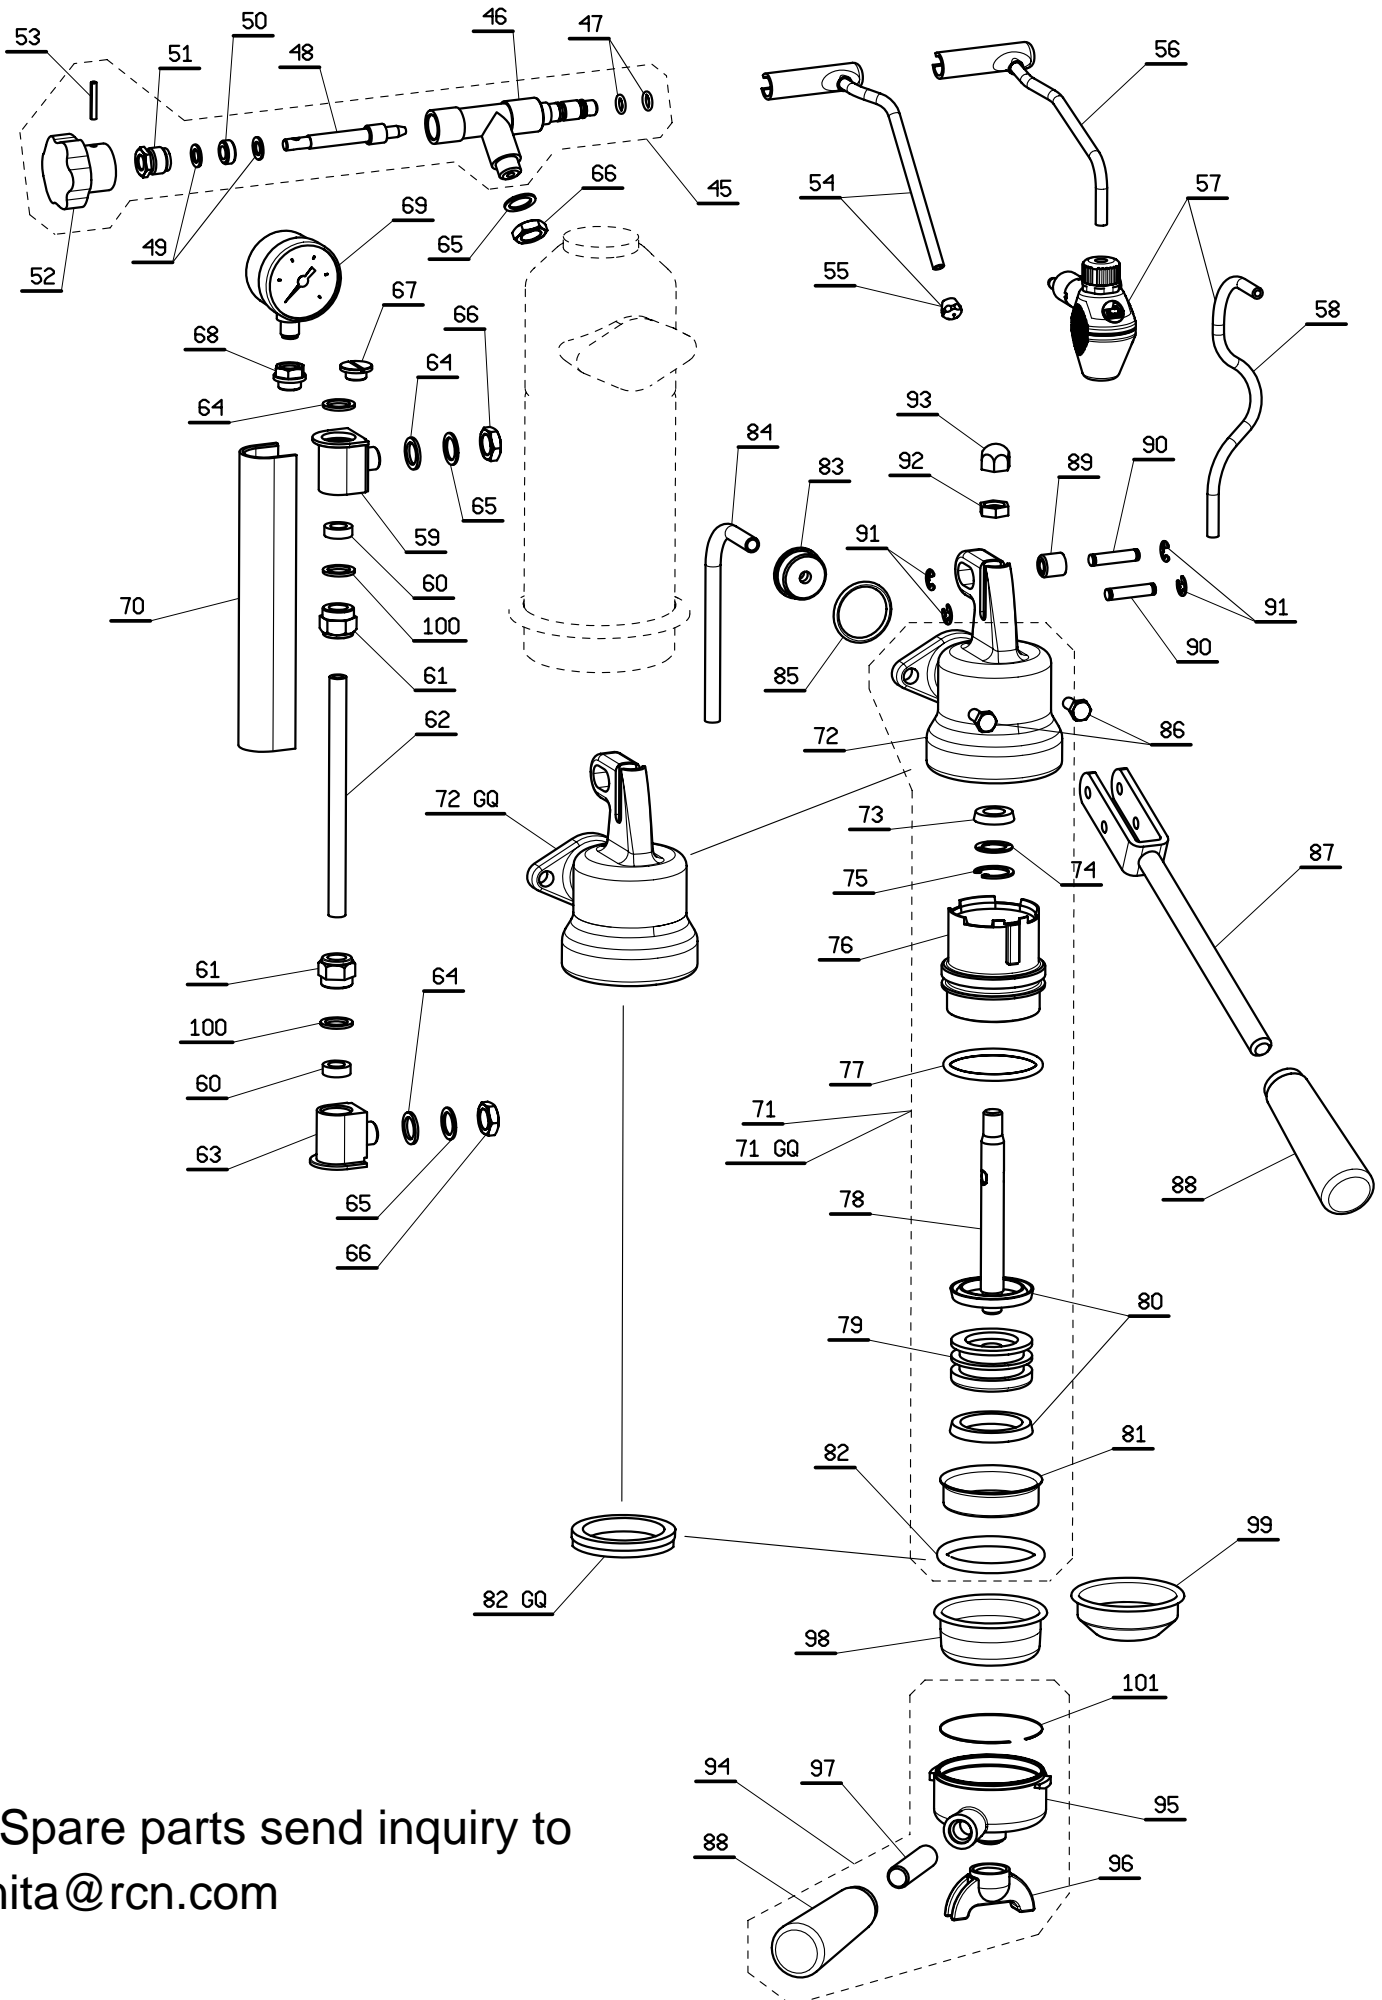

la Pavoni

SERIE
FAMIGLIA

MODELLO
Mignon-Europiccola
Professional 100/104

Esploso cod.
383131
pag.3 Rev03
Marzo 2007

For Spare parts send inquiry to
granita@rcn.com

la Pavoni

SERIE
FAMIGLIA

MODELLO
Mignon - Europiccola
Professional

Esploro
Cod. 383131
pag. 4 rev05
Marzo 2007

Pos	DESCRIZIONE	Tutte	Europiccola			Professional			Mignon
			Cromata	Rame/ ottone	Dorata No camicia	Cromata	Rame/ ottone	Dorata No camicia	
42	Griglia in acciaio	→→→	324021			324021			
	Griglia in ottone verniciata	→→→		3240216			3240216		
	Griglia in ottone dorata	→→→			3240219			3240219	
43	Pressino caffè	371118							
44	Misurino caffè	477001							
45	Assy rub. vapore c/volant. nero	→→→	395124	395125		395124	395125		
	Assy rub. vapore c/volant. legno	→→→	395126	395127	395130	395126	395126	395130	
46	Corpo rubinetto	→→→	31110041	31110051	31110091	31110041	31110051	31110091	
47	Guarnizione OR 106 in viton	465017							
48	Asta rubinetto	→→→	3113034	3113035	3113039	3113034	3113035	3113039	
49	Rondella	313001							
50	Guarnizione rubinetto	361023							
51	Premistoppa	→→→	3124014	3124015	3124019	3124014	3124015	3124019	
52	Volantino rub. vapore nero	475010							
	Volantino rub. vapore in legno	475022							
53	Spina elastica 3x20	404203							
	Spina elastica 3x24 x legno	404205							
54	Tubo vapore con terminale	→→→	3432374	3432375	3432379	3432374	3432375	3432379	
55	Terminale	→→→	3134304	3134305	3134309	3134304	3134305	3134309	
56	Supporto cappuccino automatic	→→→	3432264	3432265	3432269	3432264	3432265	3432269	
57	Cappuccino automatic	393750							
58	Tubo 3,5x6 in silicone	650004							
59	Attacco superiore livello	→→→	31111443	31111453	31111493	31111441	31111451	31111491	
60	Guarnizione tenuta livello	362020							
61	Ghiera in ottone x tenuta livello	→→→	3132034	3132035	3132039	3132034	3132035	3132039	
62	Vetro livello	453101							
63	Attacco inferiore livello	→→→	31111442	31111452	31111492	31111442	31111452	31111492	
64	Guarnizione	362021							
65	Rondella 12, 1x17x1	313003							
66	Dado M12 speciale	313525							
67	Tappo livello	→→→	3136114	3136115	3116119				
68	Raccordo manometro	→→→				3120104	3120105	3120109	
69	Manometro DN40	→→→				453040	453041	453042	
70	Protezione vetro livello	371134							
71	Assy gruppo erogazione	→→→	394004	394005	394006	394004	394005	394006	394004
71Gq	Assy gruppo erogazione guarn.q.ra	→→→	3940042	3940052	3940062	3940042	3940052	3940062	
72	Corpo gruppo	→→→	3111114	3111115	3111119	3111114	3111115	3111119	3111114
72Gq	Corpo gruppo guarnizione quadra	→→→	31111142	31111152	31111192	31111142	31111152	31111192	
73	Guarnizione tirante centrale	361006							
74	Rondella forata	313002							
75	Anello seeger diam.20	404108							
76	Camicia gruppo	371133							
77	Guarnizione OR 152 in EPDM	465302							
78	Tirante pistone	312382							
79	Pistone gruppo	314044							
80	Guarnizione pistone	361005							
81	Doccetta cialda	327115							
	Doccetta no camicia	327111							
82	Guarnizione sottocoppa	361028							
	Guarnizione sottocoppa no cam.	465300							
82Gq	Guarnizione sottocoppa quadra	2612005							
83	Tappo gruppo con camicia	371132							
84	Tubo pescante	326002							
85	Guarnizione OR 3112 in NBR	465128							
86	Vite TE M6x14	→→→	4030224	4030225	4030213	4030224	4030225	4030213	4030224
87	Leva	→→→	3954004	3954005	3954003	3954004	3954005	3954003	3954004
88	Impugnatura nera	371125							
	Impugnatura in legno	475023							
89	Rullino per leva	3140453							
90	Spina per forcella	3140463							
91	Anello benzing diam. 5	404101							
92	Controdado	→→→	3135014	3135015	3135019	3135014	3135015	3135019	3135014
93	Dado regolatore	→→→	3135264	3135265	3135269	3135264	3135265	3135269	3135264
94	Assy portafiltro con impugn.nera	→→→	395307	395302		395307	395302		395307
	Assy portafiltro con impugn.legno	→→→	395308	395304		395308	395304		
	A.portafiltro impugn.nera no cam.	→→→	395305	395306		395305	395306		395305
	A.portafiltro impugn.legno no cam.	→→→	395314	395315	395320	395314	395315	395320	395314