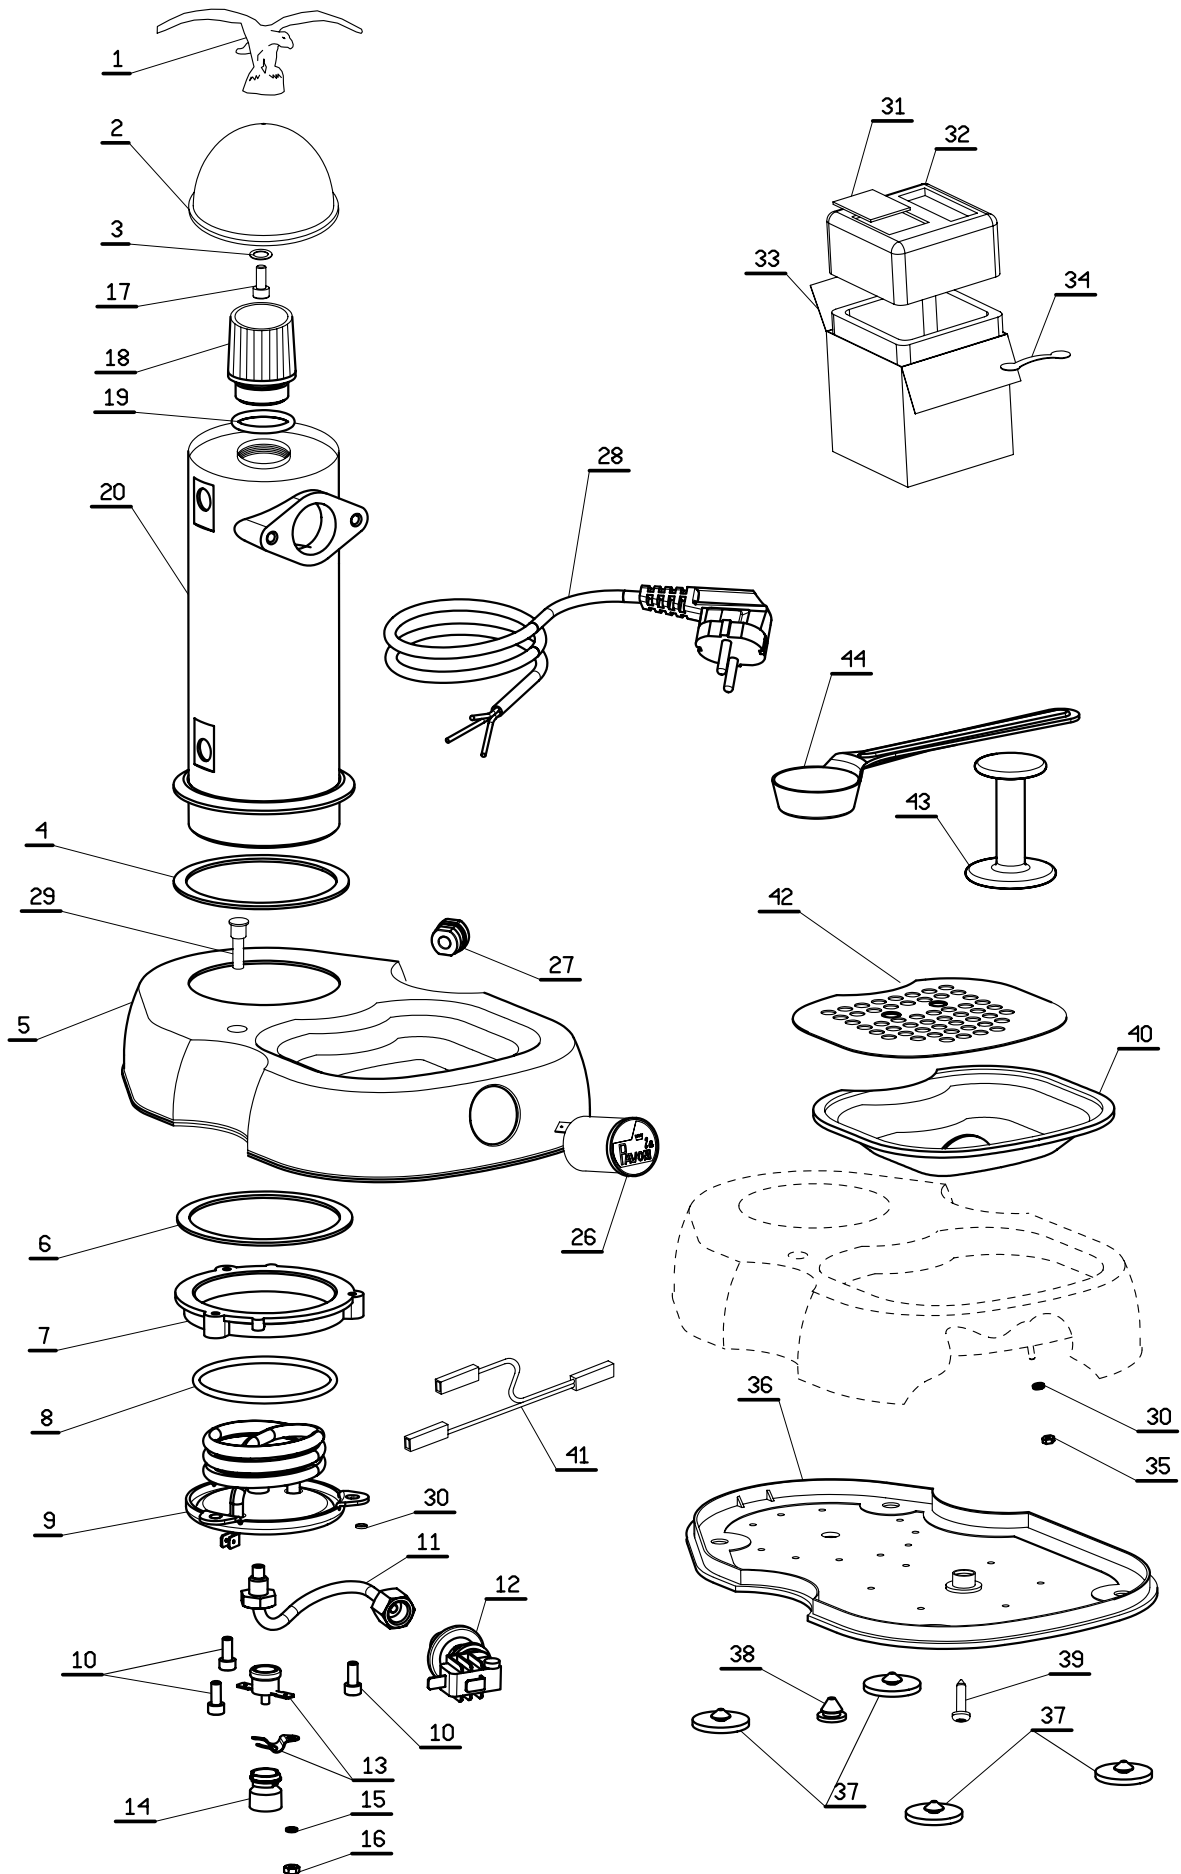

la Pavoni

SERIE
FAMIGLIA

MODELLO
Stradivari Gran Romantica

Esplso cod.
383182
pag.1 Rev0
Settembre 2010

la Pavoni

SERIE
FAMIGLIA

MODELLO
Stradivari Gran Romantica
V120/230

Esploro
Cod. 383182
pag.2 Rev00
Settembre 2010

Pos	DESCRIZIONE	Cod.							
1	Aquila ----- -----	AGCA							
2	Coperchio sferico	3241114							
3	Rosetta elastica ----- -----	401005							
4	Guarn.superiore caldaia dia100 -----	362081							
5	Basamento cromato ----- ----- -----	32411245							
6	Guarn.inferiore fissaggio caldaia	362019							
7	Anello fissaggio caldaia	31104702							
8	Guarnizione resistenza	465225							
9	Resistenza W1000 V230 Resistenza W1000 V120 ----- ----- -----	331335 331334							
10	Vite TCCE M5x12	403210							
11	Tubo pressostato	3421128							
12	Pressostato	451308							
13	Termostato	436040							
14	Bussola per termostato	371105							
15	Rosetta elast. dent. 4 UNI 8842A	401004							
16	Dado M4 UNI 5588 in ottone	402004							
17	-----								
18	-----								
19	-----								
20	-----								
21	-----								
22	-----								
23	-----								
24	-----								
25	-----								
26	Interruttore con spia -----	435069							
27	Passacavo autobloc. x V120 Passacavo autobloc. x V230-240	436202 436203							
28	Cavo alimentaz. V230 (Shuko) Cavo alimentazione V120 ----- -----	332375 332378							
29	Lampada trasparente verde V230 Lampada trasparente verde V110	435105 435106							
30	Rosetta elastica Ø 5 acciaio	401008							
31	Libretto istruzioni	383003							
32	Imballo polistirolo	881072							
33	Scatola esterno serigrafata	881051							
34	Maniglia plastica	881054							
35	Dado M5 in acciaio	402009							
36	Sottobase	371162							
37	Gommino sottobase	371101							
38	Tappo	371137							
39	Vite TORX TS	403432							
40	Vaschetta	371121							
41	Cablaggio completo	396372							
42	Griglia in acciaio ----- -----	324020							
43	Pressino caffè	371118							
44	Misurino caffè	477001							