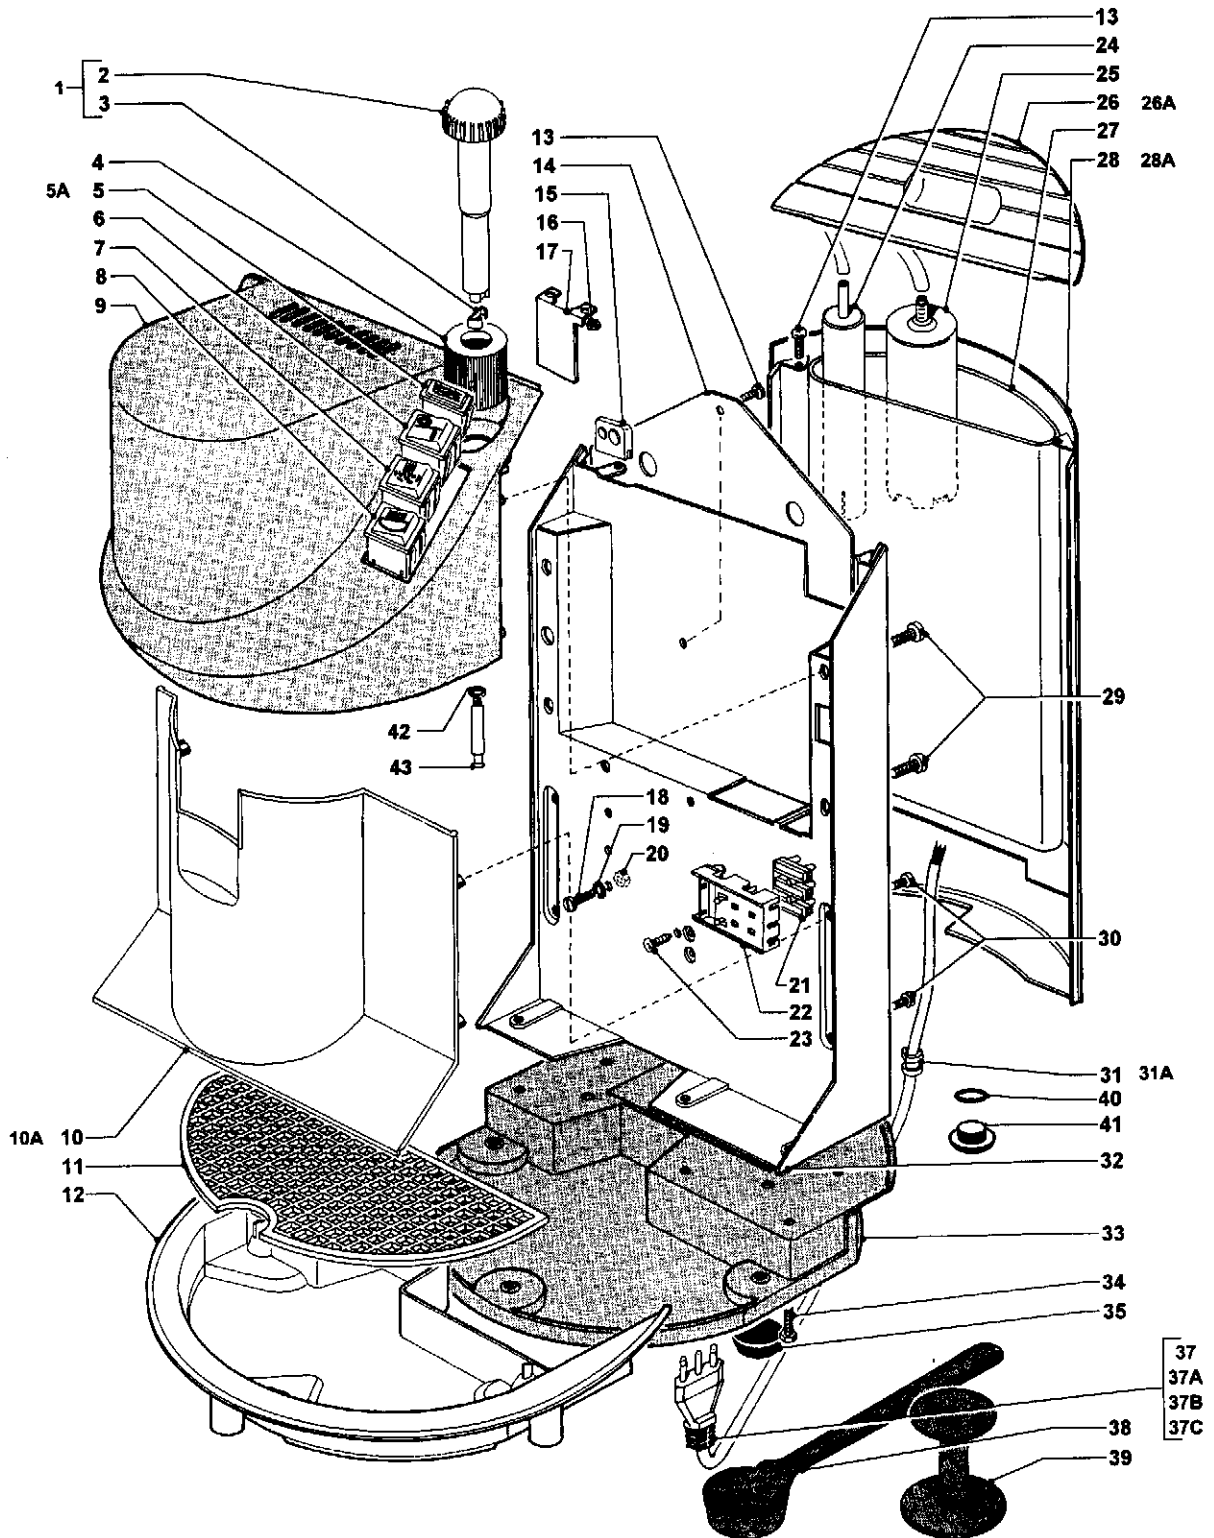

rancilio services